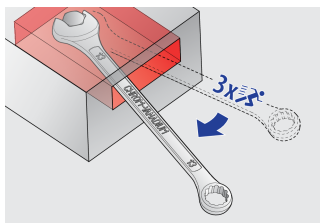

Prednosti:

- Sila djeluje na rubove matice kako bi se izbjegla oštećenja.
- 3 brida za jaču snagu
- 100% pozicioniranje ključa
- Okretanje u suprotnom smjeru bez premještanja ključa

611762

8

L

140

B2

13.2

B1

18.5

A2

6.9

A1

3.9

22

Till end of stock

		L	B2	B1	A2	A1		
611763	10	160	15.9	23	7.5	4.2	37	Till end of stock
611764	11	174	17.8	24.5	8	4.5	43	Till end of stock
611765	12	183	19.4	26.5	8.5	4.7	54	Till end of stock
611766	13	196	20.4	29.5	8.5	5.2	63	Till end of stock
611767	14	206	22	31.5	9	5.2	75	Till end of stock
611768	15	217	23.2	33.5	9.5	5.7	93	Till end of stock
611769	16	227	24.8	36	10.5	6.2	114	Till end of stock
611770	17	238	26.1	38	10.5	6.7	131	Till end of stock
611930	18	250	28	40	11	7.2	155	Till end of stock
611771	19	261	29.3	42	12	7.2	173	Till end of stock
611772	22	296	34.1	46.5	13	8.2	258	Till end of stock
611773	24	321	37.3	52.5	14	8.5	321	Till end of stock

* Slike proizvoda su simbolične. Sve dimenzije su u mm, masa je u g.

upotreba (pictures)

Omogućava tri puta brži rad u usporedbi sa standardnim viljuškastokastim ključevima

100% pozicioniranje ključa

3 brida za jaču snagu