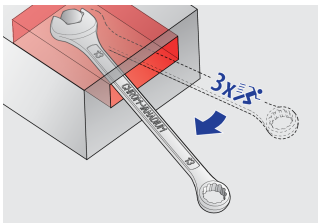

Ključ viljuškasto-okasti IBEX

129/1

Profili

Atributi proizvoda

- materijal: Premium krom-vanadij
- Kovan, u cijelosti ojačan i zakaljen
- kromirani (ISO 1456:2009)
- polirane glave
- obuhvatni dio sa LIFE profilom

Prednosti:

- Sila djeluje na rubove matice kako bi se izbjegla oštećenja.
- 3 brida za jaču snagu
- 100% pozicioniranje ključa
- Okretanje u suprotnom smjeru bez premještanja ključa

611762

8

L

140

B2

13.2

B1

18.5

A2

6.9

A1

3.9

22

		L	B2	B1	A2	A1	
611763	10	160	15.9	23	7.5	4.2	37
611764	11	174	17.8	24.5	8	4.5	43
611765	12	183	19.4	26.5	8.5	4.7	54
611766	13	196	20.4	29.5	8.5	5.2	63
611767	14	206	22	31.5	9	5.2	75
611768	15	217	23.2	33.5	9.5	5.7	93
611769	16	227	24.8	36	10.5	6.2	114
611770	17	238	26.1	38	10.5	6.7	131
611930	18	250	28	40	11	7.2	155
611771	19	261	29.3	42	12	7.2	173
611772	22	296	34.1	46.5	13	8.2	258
611773	24	321	37.3	52.5	14	8.5	321

* Slike proizvoda su simbolične. Sve dimenzije su u mm, masa je u g.

upotreba (pictures)

Omogućava tri puta brži rad u usporedbi sa standardnim viljuškasto-okastim ključevima

100% pozicioniranje ključa

3 brida za jaču snagu