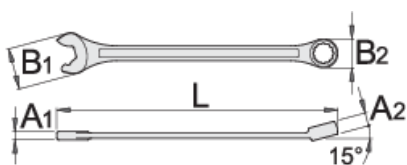

Ključ viljuškasto-okasti IBEX

129/1

Profili

Atributi proizvoda

- materijal: Premium krom-vanadij
- Kovan, u cijelosti ojačan i zakaljen
- kromirani (ISO 1456:2009)
- polirane glave
- obuhvatni dio sa LIFE profilom

Prednosti:

- Sila djeluje na rubove matice kako bi se izbjegla oštećenja.
- 3 brida za jaču snagu
- 100% pozicioniranje ključa
- Okretanje u suprotnom smjeru bez premještanja ključa

611763

10

L

160

B2

15.9

B1

23

A2

7.5

A1

4.2

37

		L	B2	B1	A2	A1	
611764	11	174	17.8	24.5	8	4.5	43
611765	12	183	19.4	26.5	8.5	4.7	54
611767	14	206	22	31.5	9	5.2	75
611768	15	217	23.2	33.5	9.5	5.7	93
611769	16	227	24.8	36	10.5	6.2	114
611770	17	238	26.1	38	10.5	6.7	131
611930	18	250	28	40	11	7.2	155
611771	19	261	29.3	42	12	7.2	173
611772	22	296	34.1	46.5	13	8.2	258
611773	24	321	37.3	52.5	14	8.5	321

* Slike proizvoda su simbolične. Sve dimenzije su u mm, masa je u g.

upotreba (pictures)

Omogućava tri puta brži rad u usporedbi sa standardnim viljuškastookastim ključevima

100% pozicioniranje ključa

3 brida za jaču snagu