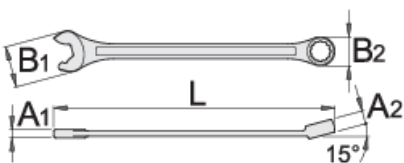

Ključ viljuškasto-okasti IBEX

129/1

Profili

Atributi proizvoda

- materijal: Premium krom-vanadij
- Kovan, u cijelosti ojačan i zakaljen
- kromirani (ISO 1456:2009)
- polirane glave
- obuhvatni dio sa LIFE profilom

Prednosti:

- Sila djeluje na rubove matice kako bi se izbjegla oštećenja.
- 3 brida za jaču snagu
- 100% pozicioniranje ključa
- Okretanje u suprotnom smjeru bez premještanja ključa

611762

8

L

140

B2

13.2

* Slike proizvoda su simbolične. Sve dimenzije su u mm, masa je u g.

upotreba (pictures)

Omogućava tri puta brži rad u usporedbi sa standardnim viljuškastokastim ključevima

100% pozicioniranje ključa

3 brida za jaču snagu