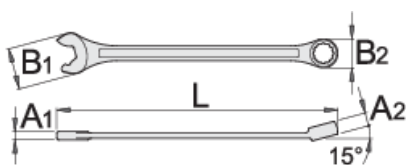

Ključ viljuškasto-okasti IBEX

129/1

Profili

Atributi proizvoda

- materijal: Premium krom-vanadij
- Kovan, u cijelosti ojačan i zakaljen
- kromirani (ISO 1456:2009)
- polirane glave
- obuhvatni dio sa LIFE profilom

Prednosti:

- Sila djeluje na rubove matice kako bi se izbjegla oštećenja.
- 3 brida za jaču snagu
- 100% pozicioniranje ključa
- Okretanje u suprotnom smjeru bez premještanja ključa

611762

8

L

140

B2

13.2

B1

18.5

A2

6.9

A1

3.9

22

		L	B2	B1	A2	A1	
611763	10	160	15.9	23	7.5	4.2	37
611764	11	174	17.8	24.5	8	4.5	43
611765	12	183	19.4	26.5	8.5	4.7	54
611766	13	196	20.4	29.5	8.5	5.2	63
611767	14	206	22	31.5	9	5.2	75
611768	15	217	23.2	33.5	9.5	5.7	93
611769	16	227	24.8	36	10.5	6.2	114
611770	17	238	26.1	38	10.5	6.7	131
611930	18	250	28	40	11	7.2	155
611771	19	261	29.3	42	12	7.2	173
611772	22	296	34.1	46.5	13	8.2	258
611773	24	321	37.3	52.5	14	8.5	321

* Slike proizvoda su simbolične. Sve dimenzije su u mm, masa je u g.

upotreba (pictures)

Omogućava tri puta brži rad u usporedbi sa standardnim viljuškasto-okastim ključevima

100% pozicioniranje ključa

3 brida za jaču snagu