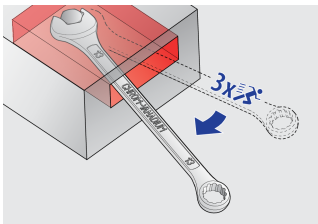

Ključ viljuškasto-okasti IBEX

129/1

Profili

Atributi proizvoda

- materijal: Premium krom-vanadij
- Kovan, u cijelosti ojačan i zakaljen
- kromirani (ISO 1456:2009)
- polirane glave
- obuhvatni dio sa LIFE profilom

Prednosti:

- Sila djeluje na rubove matice kako bi se izbjegla oštećenja.
- 3 brida za jaču snagu
- 100% pozicioniranje ključa
- Okretanje u suprotnom smjeru bez premještanja ključa

611763

10

L

160

B2

15.9

B1

23

A2

7.5

A1

4.2

37

		L	B2	B1	A2	A1	
611764	11	174	17.8	24.5	8	4.5	43
611765	12	183	19.4	26.5	8.5	4.7	54
611767	14	206	22	31.5	9	5.2	75
611768	15	217	23.2	33.5	9.5	5.7	93
611769	16	227	24.8	36	10.5	6.2	114
611770	17	238	26.1	38	10.5	6.7	131
611930	18	250	28	40	11	7.2	155
611771	19	261	29.3	42	12	7.2	173
611772	22	296	34.1	46.5	13	8.2	258
611773	24	321	37.3	52.5	14	8.5	321

* Slike proizvoda su simbolične. Sve dimenzije su u mm, masa je u g.

upotreba (pictures)

Omogućava tri puta brži rad u usporedbi sa standardnim viljuškastookastim ključevima

100% pozicioniranje ključa

3 brida za jaču snagu