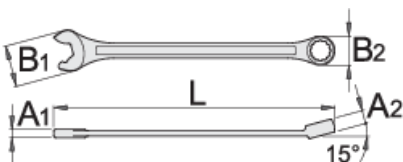

Γερμανοπολύγωνο IBEX

Hidden

129/1

Προφίλ

Χαρακτηριστικά προϊόντος

- υλικό: χρώμιο βανάδιο
- σφυρήλατο, ολικά σκληρυμένο με θερμική επεξεργασία
- επιχρωμιωμένο σύμφωνα με τα πρότυπα EN12540
- γυαλισμένη κεφαλή
- Πολύγωνο με προφίλ LIFE

Προτερήματα:

- Η ροπή ασκείται στις πλευρικές επιφάνειες του παξιμαδιού χωρίς την φθορά των ακμών
- Άσκηση ροπής σε τρία σημεία
- 100% εφαρμογή του κλειδιού
- Επαναφορά του εργαλείου χωρίς την απομάκρυνση του από το παξιμάδι

L

B2

B1

A2

A1

		L	B2	B1	A2	A1		
611762	8	140	13.2	18.5	6.9	3.9	22	Till end of stock
611763	10	160	15.9	23	7.5	4.2	37	Till end of stock
611764	11	174	17.8	24.5	8	4.5	43	Till end of stock
611765	12	183	19.4	26.5	8.5	4.7	54	Till end of stock
611766	13	196	20.4	29.5	8.5	5.2	63	Till end of stock
611767	14	206	22	31.5	9	5.2	75	Till end of stock
611768	15	217	23.2	33.5	9.5	5.7	93	Till end of stock
611769	16	227	24.8	36	10.5	6.2	114	Till end of stock
611770	17	238	26.1	38	10.5	6.7	131	Till end of stock
611930	18	250	28	40	11	7.2	155	Till end of stock
611771	19	261	29.3	42	12	7.2	173	Till end of stock
611772	22	296	34.1	46.5	13	8.2	258	Till end of stock
611773	24	321	37.3	52.5	14	8.5	321	Till end of stock

* Οι εικόνες των προϊόντων είναι συμβολικές. Όλες οι διαστάσεις είναι σε mm, το βάρος είναι σε γραμμάρια. Όλες οι αναφερόμενες διαστάσεις μπορεί να διαφέρουν σε ανοχές.

Χρήση (εικόνες)

Επιτρέπει 3 φορές ταχύτερη εργασία σε σύγκριση με τα κλασικά γερμανοπολύγωνα