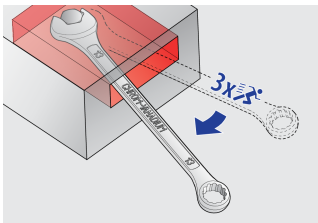

Προτερήματα:

- Η ροπή ασκείται στις πλευρικές επιφάνειες του παξιμαδιού χωρίς την φθορά των ακμών
- Άσκηση ροπής σε τρία σημεία
- 100% εφαρμογή του κλειδιού
- Επαναφορά του εργαλείου χωρίς την απομάκρυνση του από το παξιμάδι

A2

6.9

A1

3.9

22

		L	B2	B1	A2	A1	
611763	10	160	15.9	23	7.5	4.2	37
611764	11	174	17.8	24.5	8	4.5	43
611765	12	183	19.4	26.5	8.5	4.7	54
611766	13	196	20.4	29.5	8.5	5.2	63
611767	14	206	22	31.5	9	5.2	75
611768	15	217	23.2	33.5	9.5	5.7	93
611769	16	227	24.8	36	10.5	6.2	114
611770	17	238	26.1	38	10.5	6.7	131
611930	18	250	28	40	11	7.2	155
611771	19	261	29.3	42	12	7.2	173
611772	22	296	34.1	46.5	13	8.2	258
611773	24	321	37.3	52.5	14	8.5	321

* Οι εικόνες των προϊόντων είναι συμβολικές. Όλες οι διαστάσεις είναι σε mm, το βάρος είναι σε γραμμάρια. Όλες οι αναφερόμενες διαστάσεις μπορεί να διαφέρουν σε ανοχές.

Χρήση (εικόνες)

Επιτρέπει 3 φορές ταχύτερη εργασία σε σύγκριση με τα κλασικά γερμανοπολύγωνα