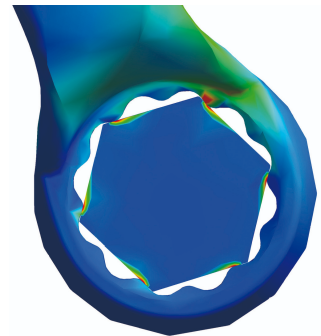

A2

6.9

A1

3.9

22

		L	B2	B1	A2	A1	
611763	10	160	15.9	23	7.5	4.2	37
611764	11	174	17.8	24.5	8	4.5	43
611765	12	183	19.4	26.5	8.5	4.7	54
611766	13	196	20.4	29.5	8.5	5.2	63
611767	14	206	22	31.5	9	5.2	75
611768	15	217	23.2	33.5	9.5	5.7	93
611769	16	227	24.8	36	10.5	6.2	114
611770	17	238	26.1	38	10.5	6.7	131
611930	18	250	28	40	11	7.2	155
611771	19	261	29.3	42	12	7.2	173
611772	22	296	34.1	46.5	13	8.2	258
611773	24	321	37.3	52.5	14	8.5	321

* Οι εικόνες των προϊόντων είναι συμβολικές. Όλες οι διαστάσεις είναι σε mm, το βάρος είναι σε γραμμάρια. Όλες οι αναφερόμενες διαστάσεις μπορεί να διαφέρουν σε ανοχές.

Χρήση (εικόνες)

Επιτρέπει 3 φορές ταχύτερη εργασία σε σύγκριση με τα κλασικά γερμανοπολύγωνα

100% εφαρμογή του κλειδιού

Άσκηση ροπής σε τρία σημεία

Προφίλ LIFE