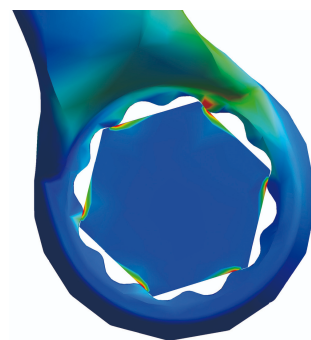

Προτερήματα:

- Η ροπή ασκείται στις πλευρικές επιφάνειες του παξιμαδιού χωρίς την φθορά των ακμών
- Άσκηση ροπής σε τρία σημεία
- 100% εφαρμογή του κλειδιού
- Επαναφορά του εργαλείου χωρίς την απομάκρυνση του από το παξιμάδι

* Οι εικόνες των προϊόντων είναι συμβολικές. Όλες οι διαστάσεις είναι σε mm, το βάρος είναι σε γραμμάρια. Όλες οι αναφερόμενες διαστάσεις μπορεί να διαφέρουν σε ανοχές.

Χρήση (εικόνες)

Επιτρέπει 3 φορές ταχύτερη εργασία σε σύγκριση με τα κλασικά γερμανοπολύγωνα

100% εφαρμογή του κλειδιού

Άσκηση ροπής σε τρία σημεία

Προφίλ LIFE