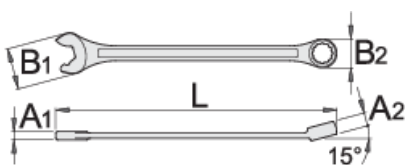

Γερμανοπολύγωνο IBEX

129/1

Προφίλ

Χαρακτηριστικά προϊόντος

- υλικό: χρώμιο βανάδιο
- σφυρήλατο, ολικά σκληρυμένο με θερμική επεξεργασία
- επιχρωμιωμένο σύμφωνα με τα πρότυπα EN12540
- γυαλισμένη κεφαλή
- Πολύγωνο με προφίλ LIFE

Προτερήματα:

- Η ροπή ασκείται στις πλευρικές επιφάνειες του παξιμαδιού χωρίς την φθορά των ακμών
- Άσκηση ροπής σε τρία σημεία
- 100% εφαρμογή του κλειδιού
- Επαναφορά του εργαλείου χωρίς την απομάκρυνση του από το παξιμάδι

* Οι εικόνες των προϊόντων είναι συμβολικές. Όλες οι διαστάσεις είναι σε mm, το βάρος είναι σε γραμμάρια. Όλες οι αναφερόμενες διαστάσεις μπορεί να διαφέρουν σε ανοχές.

Χρήση (εικόνες)

Επιτρέπει 3 φορές ταχύτερη εργασία σε σύγκριση με τα κλασικά γερμανοπολύγωνα