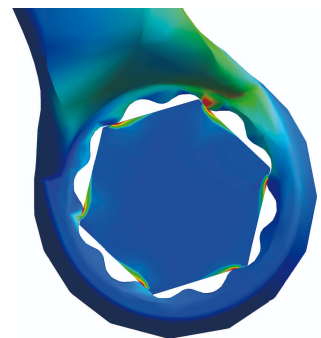

Προτερήματα:

- Η ροπή ασκείται στις πλευρικές επιφάνειες του παξιμαδιού χωρίς την φθορά των ακμών
- Άσκηση ροπής σε τρία σημεία
- 100% εφαρμογή του κλειδιού
- Επαναφορά του εργαλείου χωρίς την απομάκρυνση του από το παξιμάδι

* Οι εικόνες των προϊόντων είναι συμβολικές. Όλες οι διαστάσεις είναι σε mm, το βάρος είναι σε γραμμάρια. Όλες οι αναφερόμενες διαστάσεις μπορεί να διαφέρουν σε ανοχές.

Χρήση (εικόνες)

Επιτρέπει 3 φορές ταχύτερη εργασία σε σύγκριση με τα κλασικά γερμανοπολύγωνα

100% εφαρμογή του κλειδιού

Άσκηση ροπής σε τρία σημεία

Προφίλ LIFE