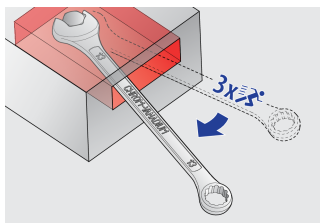

## Vlastnosti produktu

- materiál: Premium chrom-vanadium ocel
- postupově kované, zcela tvrzeno a temperováno
- povrch chrom
- leštěná hlava
- očková část LIFE profil

B1

18.5

A2

6.9

A1

3.9

22

		L	B2	B1	A2	A1	
611763	10	160	15.9	23	7.5	4.2	37
611764	11	174	17.8	24.5	8	4.5	43
611765	12	183	19.4	26.5	8.5	4.7	54
611766	13	196	20.4	29.5	8.5	5.2	63
611767	14	206	22	31.5	9	5.2	75
611768	15	217	23.2	33.5	9.5	5.7	93
611769	16	227	24.8	36	10.5	6.2	114
611770	17	238	26.1	38	10.5	6.7	131
611930	18	250	28	40	11	7.2	155
611771	19	261	29.3	42	12	7.2	173
611772	22	296	34.1	46.5	13	8.2	258
611773	24	321	37.3	52.5	14	8.5	321

\* Obrázky produktů jsou symbolické. Všechny rozměry jsou v mm a hmotnost v gramech. Všechny uvedené rozměry se mohou lišit v toleranci.

## Používání (obrázky)

Umožňuje 3x rychlejší práci ve srovnání s očkovým klíčem

100% nastavení klíče

3 šroubovací povrchy pro větší sílu

LIFE profil