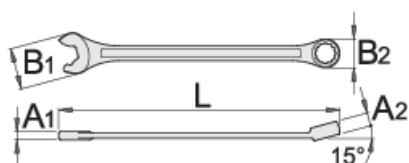

611763

10

L

160

B2

15.9

B1

23

A2

7.5

A1

4.2

37