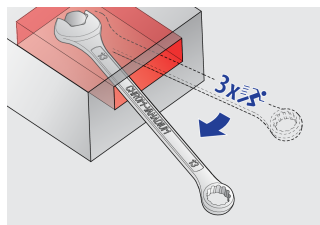

Očkoploché klíče IBEX

129/1

Profily

Vlastnosti produktu

- materiál: Premium chrom-vanadium ocel
- postupově kované, zcela tvrzeno a temperováno
- povrch chrom
- leštěná hlava
- očková část LIFE profil

Výhody:

18.5

A2

6.9

A1

3.9

22

Till end of stock

		L	B2	B1	A2	A1		
611763	10	160	15.9	23	7.5	4.2	37	Till end of stock
611764	11	174	17.8	24.5	8	4.5	43	Till end of stock
611765	12	183	19.4	26.5	8.5	4.7	54	Till end of stock
611766	13	196	20.4	29.5	8.5	5.2	63	Till end of stock
611767	14	206	22	31.5	9	5.2	75	Till end of stock
611768	15	217	23.2	33.5	9.5	5.7	93	Till end of stock
611769	16	227	24.8	36	10.5	6.2	114	Till end of stock
611770	17	238	26.1	38	10.5	6.7	131	Till end of stock
611930	18	250	28	40	11	7.2	155	Till end of stock
611771	19	261	29.3	42	12	7.2	173	Till end of stock
611772	22	296	34.1	46.5	13	8.2	258	Till end of stock
611773	24	321	37.3	52.5	14	8.5	321	Till end of stock

* Obrázky produktů jsou symbolické. Všechny rozměry jsou v mm a hmotnost v gramech. Všechny uvedené rozměry se mohou lišit v toleranci.

Používání (obrázky)

Umožňuje 3x rychlejší práci ve srovnání s očkovým klíčem

100% nastavení klíče

3 šroubovací povrchy pro větší sílu

LIFE profil