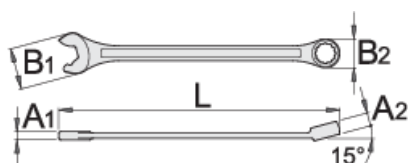

Očkoploché klíče IBEX

129/1

Profily

Vlastnosti produktu

- materiál: Premium chrom-vanadium ocel
- postupově kované, zcela tvrzeno a temperováno
- povrch chrom
- leštěná hlava
- očková část LIFE profil

Výhody:

- Síla při činnosti na boku při nechráněném vnitřním úhlu
- 3 šroubovací povrchy pro větší sílu
- 100% nastavení klíče
- vytáček akce bez sundání

611762

8

L

140

B2

13.2

B1

18.5

A2

6.9

A1

3.9

22

Till end of stock

		L	B2	B1	A2	A1		
611763	10	160	15.9	23	7.5	4.2	37	Till end of stock
611764	11	174	17.8	24.5	8	4.5	43	Till end of stock
611765	12	183	19.4	26.5	8.5	4.7	54	Till end of stock
611766	13	196	20.4	29.5	8.5	5.2	63	Till end of stock
611767	14	206	22	31.5	9	5.2	75	Till end of stock
611768	15	217	23.2	33.5	9.5	5.7	93	Till end of stock
611769	16	227	24.8	36	10.5	6.2	114	Till end of stock
611770	17	238	26.1	38	10.5	6.7	131	Till end of stock
611930	18	250	28	40	11	7.2	155	Till end of stock
611771	19	261	29.3	42	12	7.2	173	Till end of stock
611772	22	296	34.1	46.5	13	8.2	258	Till end of stock
611773	24	321	37.3	52.5	14	8.5	321	Till end of stock

* Obrázky produktů jsou symbolické. Všechny rozměry jsou v mm a hmotnost v gramech. Všechny uvedené rozměry se mohou lišit v toleranci.

Používání (obrázky)

Umožňuje 3x rychlejší práci ve srovnání s očkovým klíčem