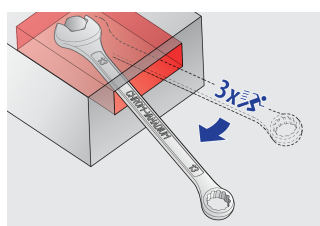

## Vlastnosti produktu

- materiál: Premium chrom-vanadium ocel
- postupově kované, zcela tvrzeno a temperováno
- povrch chrom
- leštěná hlava
- očková část LIFE profil

B1

23

A2

7.5

A1

4.2

37

		L	B2	B1	A2	A1	
611764	11	174	17.8	24.5	8	4.5	43
611765	12	183	19.4	26.5	8.5	4.7	54
611767	14	206	22	31.5	9	5.2	75
611768	15	217	23.2	33.5	9.5	5.7	93
611769	16	227	24.8	36	10.5	6.2	114
611770	17	238	26.1	38	10.5	6.7	131
611930	18	250	28	40	11	7.2	155
611771	19	261	29.3	42	12	7.2	173
611772	22	296	34.1	46.5	13	8.2	258
611773	24	321	37.3	52.5	14	8.5	321

\* Obrázky produktů jsou symbolické. Všechny rozměry jsou v mm a hmotnost v gramech. Všechny uvedené rozměry se mohou lišit v toleranci.

## Používání (obrázky)

Umožňuje 3x rychlejší práci ve srovnání s očkovým klíčem

100% nastavení klíče

3 šroubovací povrchy pro větší sílu

LIFE profil