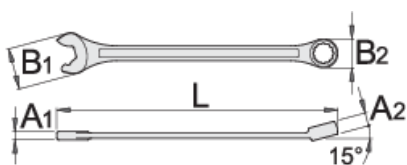

611763

10

L

160

B2

15.9

B1

23

A2

7.5

A1

4.2

37