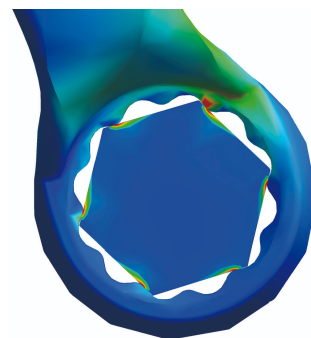

## Параметри на продукта

- материал: хром-ванадий
- ковани, изцяло закалени
- хромиран в съответствие със стандарт ISO 1456:2009
- полирани глави
- звезда LIFE профил

## Употреба (снимки)

Позволява 3-кратно по-бърза работа, в сравнение с обикновен комбиниран ключ

100% позициониране на ключа

3 точков контакт за по голяма мощ

LIFE профил