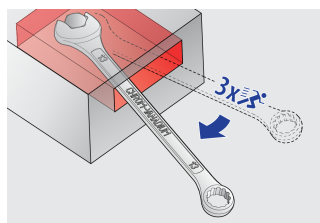

L	B2	B1	A2	A1	
611764	11	174	17.8	24.5	8	4.5	43
611765	12	183	19.4	26.5	8.5	4.7	54
611767	14	206	22	31.5	9	5.2	75
611768	15	217	23.2	33.5	9.5	5.7	93
611769	16	227	24.8	36	10.5	6.2	114
611770	17	238	26.1	38	10.5	6.7	131
611930	18	250	28	40	11	7.2	155
611771	19	261	29.3	42	12	7.2	173
611772	22	296	34.1	46.5	13	8.2	258
611773	24	321	37.3	52.5	14	8.5	321

* Снимките на продуктите са символични. Всички размери са в мм., теглото е в грамове .

Употреба (снимки)