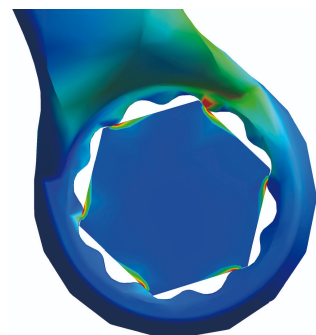

## Параметри на продукта

- материал: хром-ванадий
- ковани, изцяло закалени
- хромиран в съответствие със стандарт ISO 1456:2009
- полирани глави
- звезда LIFE профил

## Употреба (снимки)

Позволява 3-кратно по-бърза работа, в сравнение с обикновен комбиниран ключ

100% позициониране на ключа

3 точков контакт за по голяма мощ

LIFE профил