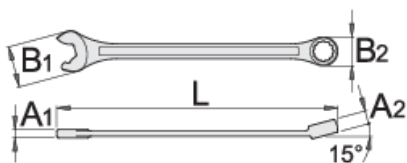

611762

8

L

140

B2

13.2

B1

18.5

A2

6.9

A1

3.9

22