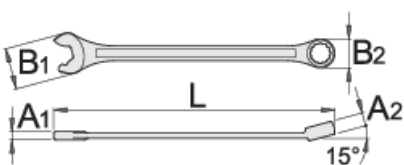

Combinatiesleutel IBEX

129/1

Profielen

Product attributen

- materiaal: premium chroom vanadium staal
- Warm gesmeed, volledig warmtebehandeld en gehard
- oppervlakteafwerking: verchromd volgens ISO 1456:2009
- gepolijste kop
- Veelhoekige ring met LIFE-profiel.

Voordelen:

- De moersleutel werkt op de platte kanten om de hoeken van de moer te beschermen
- 3 aandrijfvlakken voor meer kracht
- Geen verschuiving van de sleutel.
- ratelactie zonder de sleutel te verwijderen

* Afbeeldingen van producten zijn symbolisch. Alle afmetingen zijn in mm, en het gewicht in grammen. Alle vermelde afmetingen kunnen variëren in tolerantie.

Gebruik (Afbeeldingen)

Enables 3-time faster work in comparison to standard combination wrench.