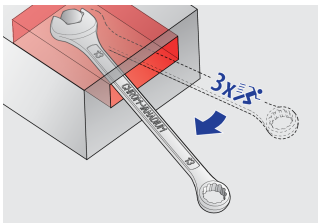

Combinatiesleutel IBEX

129/1

Profielen

Product attributen

- materiaal: premium chroom vanadium staal
- Warm gesmeed, volledig warmtebehandeld en gehard
- oppervlakteafwerking: verchromd volgens ISO 1456:2009
- gepolijste kop
- Veelhoekige ring met LIFE-profiel.

A2

6.9

A1

3.9

22

Till end of stock

| |  | L | B2 | B1 | A2 | A1 |  |  |
|--------|---|-----|------|------|------|-----|---|---|
| 611763 | 10 | 160 | 15.9 | 23 | 7.5 | 4.2 | 37 | Till end of stock |
| 611764 | 11 | 174 | 17.8 | 24.5 | 8 | 4.5 | 43 | Till end of stock |
| 611765 | 12 | 183 | 19.4 | 26.5 | 8.5 | 4.7 | 54 | Till end of stock |
| 611766 | 13 | 196 | 20.4 | 29.5 | 8.5 | 5.2 | 63 | Till end of stock |
| 611767 | 14 | 206 | 22 | 31.5 | 9 | 5.2 | 75 | Till end of stock |
| 611768 | 15 | 217 | 23.2 | 33.5 | 9.5 | 5.7 | 93 | Till end of stock |
| 611769 | 16 | 227 | 24.8 | 36 | 10.5 | 6.2 | 114 | Till end of stock |
| 611770 | 17 | 238 | 26.1 | 38 | 10.5 | 6.7 | 131 | Till end of stock |
| 611930 | 18 | 250 | 28 | 40 | 11 | 7.2 | 155 | Till end of stock |
| 611771 | 19 | 261 | 29.3 | 42 | 12 | 7.2 | 173 | Till end of stock |
| 611772 | 22 | 296 | 34.1 | 46.5 | 13 | 8.2 | 258 | Till end of stock |
| 611773 | 24 | 321 | 37.3 | 52.5 | 14 | 8.5 | 321 | Till end of stock |

* Afbeeldingen van producten zijn symbolisch. Alle afmetingen zijn in mm, en het gewicht in grammen. Alle vermelde afmetingen kunnen variëren in tolerantie.

Gebruik (Afbeeldingen)

Enables 3-time faster work in comparison to standard combination wrench.

Geen verschuiving van de sleutel.

3 aandrijfvlakken voor meer kracht

LIFE-profiel