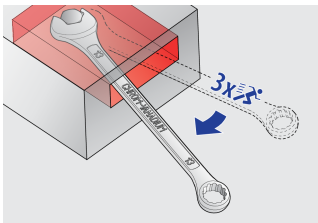

## Product features

- Materiali: krom vanadium
- rënie të falsifikuara, ngurtësuar tërësisht dhe nevrík
- përfundojë sipërfaqe: krom kromuar sipas ISO 1456:2009
- kreu i lëmuar
- Pjesa unazë me profilin LIFE

B1

18.5

A2

6.9

A1

3.9

22

		L	B2	B1	A2	A1	
611763	10	160	15.9	23	7.5	4.2	37
611764	11	174	17.8	24.5	8	4.5	43
611765	12	183	19.4	26.5	8.5	4.7	54
611766	13	196	20.4	29.5	8.5	5.2	63
611767	14	206	22	31.5	9	5.2	75
611768	15	217	23.2	33.5	9.5	5.7	93
611769	16	227	24.8	36	10.5	6.2	114
611770	17	238	26.1	38	10.5	6.7	131
611930	18	250	28	40	11	7.2	155
611771	19	261	29.3	42	12	7.2	173
611772	22	296	34.1	46.5	13	8.2	258
611773	24	321	37.3	52.5	14	8.5	321

\* Imazhet e produkteve janë simbolike. Të gjitha dimensionet janë në mm, pesha në gram. Të gjitha dimensionet e listuara mund të ndryshojnë në tolerancë.

## Usage (pictures)

Mundëson punën e 3 - herë më të shpejtë në krahasim me Celesa standarde kombinim

100% pozicionimin e celes

3 sipërfaqe makinë për pushtet më të madh

LIFE profile