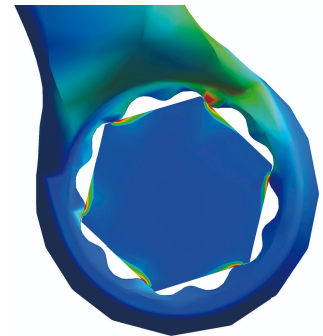

## Product features

- Materiali: krom vanadium
- rënie të falsifikuara, ngurtësuar tërësisht dhe nevrík
- përfundojë sipërfaqe: krom kromuar sipas ISO 1456:2009
- kreu i lëmuar
- Pjesa unazë me profilin LIFE

## Usage (pictures)

Mundëson punën e 3 - herë më të shpejtë në krahasim me Celesa standarde kombinim

100% pozicionimin e celes

3 sipërfaqe makinë për pushtet më të madh

LIFE profile