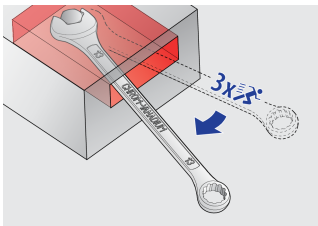

## Product features

- Materiali: krom vanadium
- rënie të falsifikuara, ngurtësuar tërësisht dhe nevrrik
- përfundojë sipërfaqe: krom kromuar sipas ISO 1456:2009
- kreu i lëmuar
- Pjesa unazë me profilin LIFE

B1

23

A2

7.5

A1

4.2

37

		L	B2	B1	A2	A1	
611764	11	174	17.8	24.5	8	4.5	43
611765	12	183	19.4	26.5	8.5	4.7	54
611767	14	206	22	31.5	9	5.2	75
611768	15	217	23.2	33.5	9.5	5.7	93
611769	16	227	24.8	36	10.5	6.2	114
611770	17	238	26.1	38	10.5	6.7	131
611930	18	250	28	40	11	7.2	155
611771	19	261	29.3	42	12	7.2	173
611772	22	296	34.1	46.5	13	8.2	258
611773	24	321	37.3	52.5	14	8.5	321

\* Imazhet e produkteve janë simbolike. Të gjitha dimensionet janë në mm, pesha në gram. Të gjitha dimensionet e listuara mund të ndryshojnë në tolerancë.

## Usage (pictures)

Mundëson punën e 3 - herë më të shpejtë në krahasim me Celesa standarde kombinim

100% pozicionimin e celes

3 sipërfaqe makinë për pushtet më të madh

LIFE profile