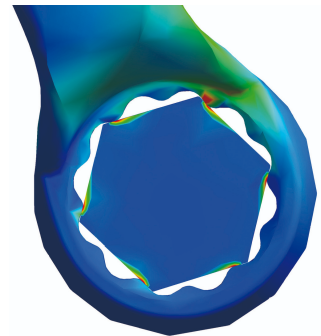

## Product features

- Materiali: krom vanadium
- rënie të falsifikuara, ngurtësuar tërësisht dhe nevrrik
- përfundojë sipërfaqe: krom kromuar sipas ISO 1456:2009
- kreu i lëmuar
- Pjesa unazë me profilin LIFE

## Usage (pictures)

Mundëson punën e 3 - herë më të shpejtë në krahasim me Celesa standarde kombinim

100% pozicionimin e celes

3 sipërfaqe makinë për pushtet më të madh

LIFE profile