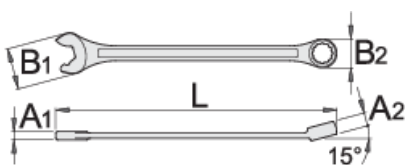

611763

10

L

160

B2

15.9

B1

23

A2

7.5

A1

4.2

37