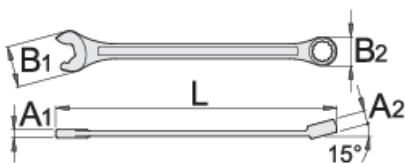

611762

8

L

140

B2

13.2

B1

18.5

A2

6.9

A1

3.9

22