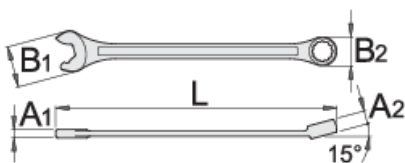

611762

8

L

140

B2

13.2

B1

18.5

A2

6.9

A1

3.9

22

Till end of stock