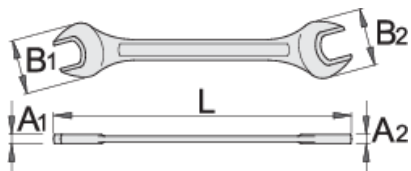

## Opis proizvoda

- materijal: premium hrom-vanadijum čelik
- kovan, u potpunosti poboljšan i ojačan
- hromiran (ISO 1456:2009)
- izrađen prema standardu DIN 895

		L	B1	B2	A1	A2	
602082	8 x 10	115	18	22	4.2	4.2	20
613222	10 x 11	122	23	24.5	5	5	35
605045	10 x 12	128	22	28	5	5	37

\* Fotografije proizvoda su simbolične. Sve dimenzije su u mm, a težina u gramima. Sve navedene dimenzije mogu odstupati u granicama tolerancija.