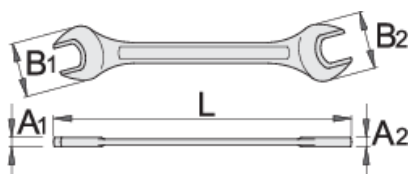

## Opis proizvoda

- materijal: premium hrom-vanadijum čelik
- kovan, u potpunosti poboljšan i ojačan
- hromiran (ISO 1456:2009)
- izrađen prema standardu DIN 895

		L	B1	B2	A1	A2		
602082	8 x 10	115	18	22	4.2	4.2	20	Till end of stock
605045	10 x 12	128	22	28	5	5	37	
603611	10 x 13	137	26	28.5	5.2	5.2	43	

\* Fotografije proizvoda su simbolične. Sve dimenzije su u mm, a težina u gramima. Sve navedene dimenzije mogu odstupati u granicama tolerancija.