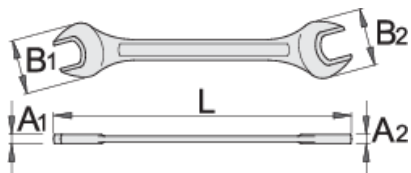

Ključ viljuškasti

112/2

Profili

Premium 

Standardi

DIN 895

Opis proizvoda

- materijal: premium hrom-vanadijum čelik
- kovan, u potpunosti poboljšan i ojačan
- hromiran (ISO 1456:2009)
- izrađen prema standardu DIN 895

		L	B1	B2	A1	A2	
602082	8 x 10	115	18	22	4.2	4.2	20
613222	10 x 11	122	23	24.5	5	5	35
605045	10 x 12	128	22	28	5	5	37

		L	B1	B2	A1	A2	
603611	10 x 13	137	26	28.5	5.2	5.2	43
602083	11 x 13	132	26	28.5	5	5.4	41
602085	13 x 15	152	28	32	6	6	63
603134	13 x 17	158	30	35	6.5	6.5	65
602086	14 x 17	158	30	35	6.5	6.5	62
602087	17 x 19	170	35	40	7	7	94
602088	19 x 22	197	42	48	8	8	138

* Fotografije proizvoda su simbolične. Sve dimenzije su u mm, a težina u gramima. Sve navedene dimenzije mogu odstupati u granicama tolerancija.

Bezbednost (slike)