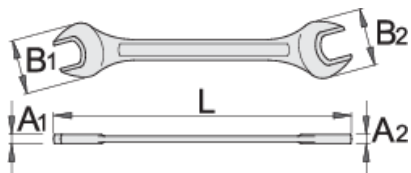

Ključ viličasti

112/2

Profili

Premium 

standard

DIN 895

Atributi izdelka

- material: Premium krom vanadijevo jeklo
- kovan, v celoti poboljšan
- površinska zaščita: kromiran po ISO 1456:2009
- v celoti izdelan v skladu s standardoma DIN 895 in DIN 475

		L	B1	B2	A1	A2	
602082	8 x 10	115	18	22	4.2	4.2	20
613222	10 x 11	122	23	24.5	5	5	35
605045	10 x 12	128	22	28	5	5	37

		L	B1	B2	A1	A2	
603611	10 x 13	137	26	28.5	5.2	5.2	43
602083	11 x 13	132	26	28.5	5	5.4	41
602085	13 x 15	152	28	32	6	6	63
603134	13 x 17	158	30	35	6.5	6.5	65
602086	14 x 17	158	30	35	6.5	6.5	62
602087	17 x 19	170	35	40	7	7	94
602088	19 x 22	197	42	48	8	8	138

* Slike proizvodov so simbolične. Vse dimenzije so v mm, teža v g. Vse navedene dimenzije lahko odstopajo v tolerančnih merah.

Safety (slike)