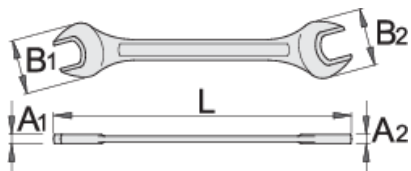

Ključ viličasti

112/2

Profili

Premium 

standard

DIN 895

Atributi izdelka

- material: Premium krom vanadijevo jeklo
- kovan, v celoti poboljšan
- površinska zaščita: kromiran s trivalentnim kromom po ISO 1456:2009
- v celoti izdelan v skladu s standardoma DIN 895 in DIN 475

		L	B1	B2	A1	A2	
602082	8 x 10	115	18	22	4.2	4.2	20
613222	10 x 11	122	23	24.5	5	5	35
605045	10 x 12	128	22	28	5	5	37

		L	B1	B2	A1	A2	
603611	10 x 13	137	26	28.5	5.2	5.2	43
602083	11 x 13	132	26	28.5	5	5.4	41
602085	13 x 15	152	28	32	6	6	63
603134	13 x 17	158	30	35	6.5	6.5	65
602086	14 x 17	158	30	35	6.5	6.5	62
602087	17 x 19	170	35	40	7	7	94
602088	19 x 22	197	42	48	8	8	138

* Slike proizvodov so simbolične. Vse dimenzije so v mm, masa v g. Vse navedene dimenzije lahko odstopajo v tolerančnih merah.

Safety (slike)