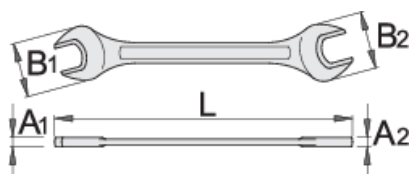

Vidlicový kľúč

112/2

Profiles

Premium  

Standards

DIN 895

Product features

- materiál: premium chróm vanádiová oceľ
- kované, tvrdené a temperované,
- chrómované v súlade s ISO 1456:2009
- vyrobené podľa noriem DIN 895 a DIN 475

		L	B1	B2	A1	A2		
602082	8 x 10	115	18	22	4.2	4.2	20	Till end of stock
605045	10 x 12	128	22	28	5	5	37	
603611	10 x 13	137	26	28.5	5.2	5.2	43	

		L	B1	B2	A1	A2		
602083	11 x 13	132	26	28.5	5	5.4	41	
602085	13 x 15	152	28	32	6	6	63	
603134	13 x 17	158	30	35	6.5	6.5	65	Till end of stock
602086	14 x 17	158	30	35	6.5	6.5	62	
602087	17 x 19	170	35	40	7	7	94	Till end of stock
602088	19 x 22	197	42	48	8	8	138	Till end of stock

* Obrázky sú symbolické. Všetky rozmery sú v mm, hmotnosť je v g. Všetky udané rozmery sa môžu líšiť v rámci tolerancie.

Safety (pictures)