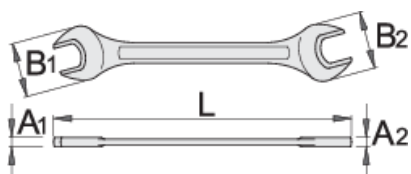

Vidlicový klíč

112/2

Profiles

Premium 

Standards

DIN 895

Product features

- materiál: premium chróm vanádiová ocel'
- kované, tvrdené a temperované,
- chrómované v súlade s ISO 1456:2009
- vyrobené podľa noriem DIN 895 a DIN 475

		L	B1	B2	A1	A2	
602082	8 x 10	115	18	22	4.2	4.2	20
613222	10 x 11	122	23	24.5	5	5	35
605045	10 x 12	128	22	28	5	5	37

		L	B1	B2	A1	A2	
603611	10 x 13	137	26	28.5	5.2	5.2	43
602083	11 x 13	132	26	28.5	5	5.4	41
602085	13 x 15	152	28	32	6	6	63
603134	13 x 17	158	30	35	6.5	6.5	65
602086	14 x 17	158	30	35	6.5	6.5	62
602087	17 x 19	170	35	40	7	7	94
602088	19 x 22	197	42	48	8	8	138

* Obrázky sú symbolické. Všetky rozmery sú v mm, hmotnosť je v g. Všetky udané rozmery sa môžu líšiť v rámci tolerancie.

Safety (pictures)