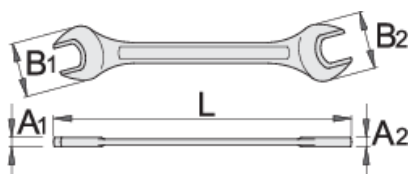

Ключ рожковый

112/2

Профили

Premium 

Стандарты

изготовлен в соответствии со стандартом DIN 895

Описание товара

- материал: хромованадиевая сталь Premium
- кованый, целиком подвергнут закалке и отпуску
- хромированный в соответствии с ISO 1456:2009
- изготовлен в соответствии со стандартами DIN 895 и DIN 475

		L	B1	B2	A1	A2	
602082	8 x 10	115	18	22	4.2	4.2	20
613222	10 x 11	122	23	24.5	5	5	35
605045	10 x 12	128	22	28	5	5	37

		L	B1	B2	A1	A2	
603611	10 x 13	137	26	28.5	5.2	5.2	43
602083	11 x 13	132	26	28.5	5	5.4	41
602085	13 x 15	152	28	32	6	6	63
603134	13 x 17	158	30	35	6.5	6.5	65
602086	14 x 17	158	30	35	6.5	6.5	62
602087	17 x 19	170	35	40	7	7	94
602088	19 x 22	197	42	48	8	8	138

* Изображения продуктов носят демонстрационный характер. Все размеры указаны в миллиметрах, вес в граммах.

Безопасность (картинки)