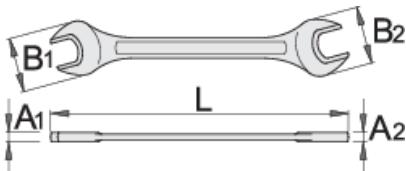

Ключ рожковый

112/2

Профили

Premium 

Стандарты

изготовлен в соответствии со стандартом DIN 895

Описание товара

- материал: хромованадиевая сталь Premium
- кованый, целиком подвергнут закалке и отпуску
- хромированный в соответствии с ISO 1456:2009
- изготовлен в соответствии со стандартами DIN 895 и DIN 475

		L	B1	B2	A1	A2	
602082	8 x 10	115	18	22	4.2	4.2	20
613222	10 x 11	122	23	24.5	5	5	35
605045	10 x 12	128	22	28	5	5	37

		L	B1	B2	A1	A2	
603611	10 x 13	137	26	28.5	5.2	5.2	43
602083	11 x 13	132	26	28.5	5	5.4	41
602085	13 x 15	152	28	32	6	6	63
603134	13 x 17	158	30	35	6.5	6.5	65
602086	14 x 17	158	30	35	6.5	6.5	62
602087	17 x 19	170	35	40	7	7	94
602088	19 x 22	197	42	48	8	8	138

* Изображения продуктов носят демонстрационный характер. Все размеры указаны в миллиметрах, вес в граммах.

Безопасность (картинки)