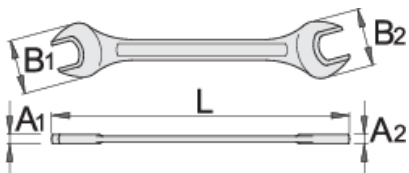

## Описание товара

- материал: хромованадиевая сталь Premium
- кованый, целиком подвергнут закалке и отпуску
- хромированный в соответствии с ISO 1456:2009
- изготовлен в соответствии со стандартами DIN 895 и DIN 475