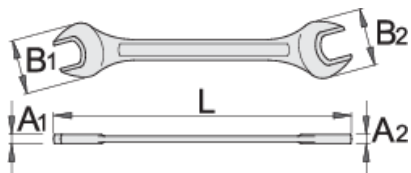

L	B1	B2	A1	A2	
602082	8 x 10	115	18	22	4.2	4.2	20
613222	10 x 11	122	23	24.5	5	5	35
605045	10 x 12	128	22	28	5	5	37