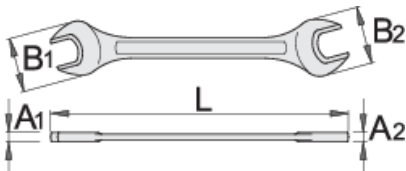

Könnyített villáskulcs

112/2

Profilok

Premium  

Szabványok

DIN 895

Termékjellemzők

- anyaga: Premium króm-vanádium acél
- kovácsolt, teljes anyagában nemesített
- felületkezelés: trivalens krómozott, ISO 1456:2009 szabvány szerint
- DIN 895 és DIN 475 szabvány szerint

		L	B1	B2	A1	A2		
603611	10 x 13	137	26	28.5	5.2	5.2	43	
602083	11 x 13	132	26	28.5	5	5.4	41	

* A termékeképek illusztrációk. Minden feltüntetett méret milliméterben, a tömegek grammokban. Az összes feltüntetett méret eltérhet a toleranciának megfelelően.