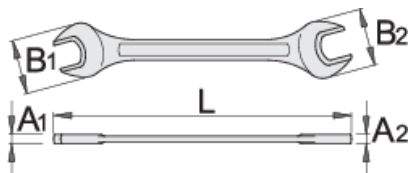

## Terméjkarakteristika

- anyaga: Premium króm-vanádium acél
- kovácsolt, teljes anyagában nemesített
- felületkezelés: krómozott, ISO 1456:2009 szabvány szerint
- DIN 895 és DIN 475 szabvány szerint

		L	B1	B2	A1	A2		
602082	8 x 10	115	18	22	4.2	4.2	20	Till end of stock
605045	10 x 12	128	22	28	5	5	37	
603611	10 x 13	137	26	28.5	5.2	5.2	43	