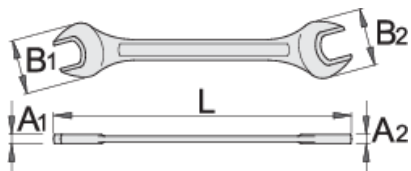

Ključ viljuškasti

112/2

Profili

Premium 

Zatvori pretraživanje

DIN 895

Atributi proizvoda

- Materijal: Premium alatni čelik
- Kovan, u cijelosti ojačan i zakaljen
- Kromiran (ISO 1456:2009)
- izrađen prema standardu DIN 895

		L	B1	B2	A1	A2	
602082	8 x 10	115	18	22	4.2	4.2	20
613222	10 x 11	122	23	24.5	5	5	35
605045	10 x 12	128	22	28	5	5	37

		L	B1	B2	A1	A2	
603611	10 x 13	137	26	28.5	5.2	5.2	43
602083	11 x 13	132	26	28.5	5	5.4	41
602085	13 x 15	152	28	32	6	6	63
603134	13 x 17	158	30	35	6.5	6.5	65
602086	14 x 17	158	30	35	6.5	6.5	62
602087	17 x 19	170	35	40	7	7	94
602088	19 x 22	197	42	48	8	8	138

* Slike proizvoda su simbolične. Sve dimenzije su u mm, masa je u g.

Safety (pictures)