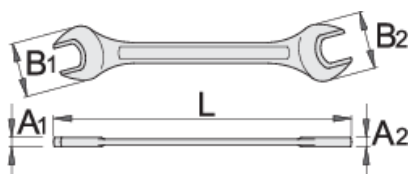

Ključ viljuškasti

112/2

Profili

Premium  

Zatvori pretraživanje

DIN 895

Atributi proizvoda

- Materijal: Premium alatni čelik
- Kovan, u cijelosti ojačan i zakaljen
- Kromiran (ISO 1456:2009)
- izrađen prema standardu DIN 895

		L	B1	B2	A1	A2		
602082	8 x 10	115	18	22	4.2	4.2	20	Till end of stock
605045	10 x 12	128	22	28	5	5	37	
603611	10 x 13	137	26	28.5	5.2	5.2	43	

		L	B1	B2	A1	A2		
602083	11 x 13	132	26	28.5	5	5.4	41	
602085	13 x 15	152	28	32	6	6	63	
603134	13 x 17	158	30	35	6.5	6.5	65	Till end of stock
602086	14 x 17	158	30	35	6.5	6.5	62	
602087	17 x 19	170	35	40	7	7	94	Till end of stock
602088	19 x 22	197	42	48	8	8	138	Till end of stock

* Slike proizvoda su simbolične. Sve dimenzije su u mm, masa je u g.

Safety (pictures)