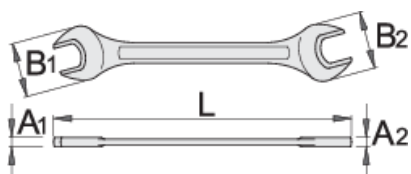

## Atributi proizvoda

- Materijal: Premium alatni čelik
- Kovan, u cijelosti ojačan i zakaljen
- Kromiran (ISO 1456:2009)
- izrađen prema standardu DIN 895

		L	B1	B2	A1	A2	
602082	8 x 10	115	18	22	4.2	4.2	20
613222	10 x 11	122	23	24.5	5	5	35
605045	10 x 12	128	22	28	5	5	37

\* Slike proizvoda su simbolične. Sve dimenzije su u mm, masa je u g.