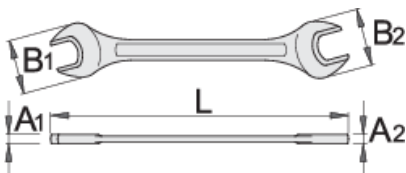

Γερμανικό κλειδί

112/2

Προφίλ

Premium 

Πρότυπα

DIN 895

Χαρακτηριστικά προϊόντος

- υλικό: premium χάλυβας χρωμίου βαναδίου
- σφυρήλατο, ολικά σκληρυμένο με θερμική επεξεργασία
- επιχρωμιωμένο σύμφωνα με τα πρότυπα EN12540
- κατασκευασμένο σύμφωνα με τα πρότυπα DIN 895 and DIN 475

		L	B1	B2	A1	A2	
602082	8 x 10	115	18	22	4.2	4.2	20
613222	10 x 11	122	23	24.5	5	5	35
605045	10 x 12	128	22	28	5	5	37

		L	B1	B2	A1	A2	
603611	10 x 13	137	26	28.5	5.2	5.2	43
602083	11 x 13	132	26	28.5	5	5.4	41
602085	13 x 15	152	28	32	6	6	63
603134	13 x 17	158	30	35	6.5	6.5	65
602086	14 x 17	158	30	35	6.5	6.5	62
602087	17 x 19	170	35	40	7	7	94
602088	19 x 22	197	42	48	8	8	138

* Οι εικόνες των προϊόντων είναι συμβολικές. Όλες οι διαστάσεις είναι σε mm, το βάρος είναι σε γραμμάρια. Όλες οι αναφερόμενες διαστάσεις μπορεί να διαφέρουν σε ανοχές.

Ασφάλεια (εικόνες)