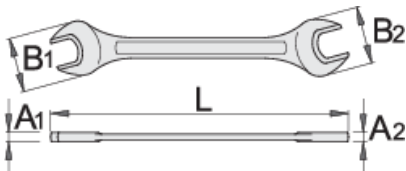

Γερμανικό κλειδί

112/2

Προφίλ

Premium 

Πρότυπα

DIN 895

Χαρακτηριστικά προϊόντος

- υλικό: premium χάλυβας χρωμίου βαναδίου
- σφυρήλατο, ολικά σκληρυμένο με θερμική επεξεργασία
- επιχρωμιωμένο σύμφωνα με τα πρότυπα EN12540
- κατασκευασμένο σύμφωνα με τα πρότυπα DIN 895 and DIN 475

		L	B1	B2	A1	A2	
602082	8 x 10	115	18	22	4.2	4.2	20
613222	10 x 11	122	23	24.5	5	5	35
605045	10 x 12	128	22	28	5	5	37

		L	B1	B2	A1	A2	
603611	10 x 13	137	26	28.5	5.2	5.2	43
602083	11 x 13	132	26	28.5	5	5.4	41
602085	13 x 15	152	28	32	6	6	63
603134	13 x 17	158	30	35	6.5	6.5	65
602086	14 x 17	158	30	35	6.5	6.5	62
602087	17 x 19	170	35	40	7	7	94
602088	19 x 22	197	42	48	8	8	138

* Οι εικόνες των προϊόντων είναι συμβολικές. Όλες οι διαστάσεις είναι σε mm, το βάρος είναι σε γραμμάρια. Όλες οι αναφερόμενες διαστάσεις μπορεί να διαφέρουν σε ανοχές.

Ασφάλεια (εικόνες)