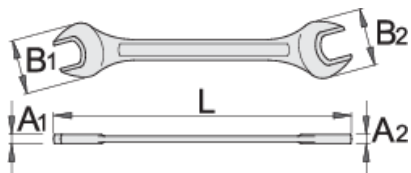

Ključ viljuškasti

112/2

Profili

Premium  

Standardi

DIN 895

Atributi proizvoda

- materijal: Premium poseban alatni čelik
- kovan, u cijelosti ojačan i zakaljen
- kromiran (ISO 1456:2009)
- izrađen prema standardu DIN 895 i DIN 475

		L	B1	B2	A1	A2		
602082	8 x 10	115	18	22	4.2	4.2	20	Till end of stock
605045	10 x 12	128	22	28	5	5	37	
603611	10 x 13	137	26	28.5	5.2	5.2	43	

		L	B1	B2	A1	A2		
602083	11 x 13	132	26	28.5	5	5.4	41	
602085	13 x 15	152	28	32	6	6	63	
603134	13 x 17	158	30	35	6.5	6.5	65	Till end of stock
602086	14 x 17	158	30	35	6.5	6.5	62	
602087	17 x 19	170	35	40	7	7	94	Till end of stock
602088	19 x 22	197	42	48	8	8	138	Till end of stock

* Slike proizvoda su simbolične. Sve dimenzije su u mm, masa je u g.

Safety (pictures)