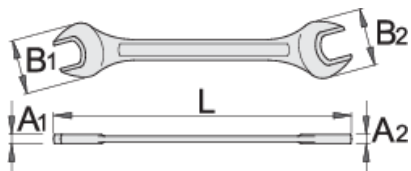

Ključ viljuškasti

112/2

Profili

Premium 

Standardi

DIN 895

Atributi proizvoda

- materijal: Premium poseban alatni čelik
- kovan, u cijelosti ojačan i zakaljen
- kromiran (ISO 1456:2009)
- izrađen prema standardu DIN 895 i DIN 475

		L	B1	B2	A1	A2	
602082	8 x 10	115	18	22	4.2	4.2	20
613222	10 x 11	122	23	24.5	5	5	35
605045	10 x 12	128	22	28	5	5	37

		L	B1	B2	A1	A2	
603611	10 x 13	137	26	28.5	5.2	5.2	43
602083	11 x 13	132	26	28.5	5	5.4	41
602085	13 x 15	152	28	32	6	6	63
603134	13 x 17	158	30	35	6.5	6.5	65
602086	14 x 17	158	30	35	6.5	6.5	62
602087	17 x 19	170	35	40	7	7	94
602088	19 x 22	197	42	48	8	8	138

* Slike proizvoda su simbolične. Sve dimenzije su u mm, masa je u g.

Safety (pictures)