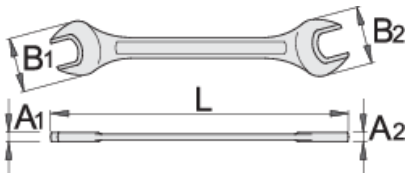

Çelës i hapur

112/2

Profiles

Premium 

Standards

DIN 895

Product features

- Materiali: çeliku të veçantë mjet
- rënie të falsifikuara, ngurtësuar tërësisht dhe nevrrik
- përfundojë sipërfaqe: krom kromuar sipas ISO 1456:2009
- bërë sipas standardit DIN 895

		L	B1	B2	A1	A2	
602082	8 x 10	115	18	22	4.2	4.2	20
613222	10 x 11	122	23	24.5	5	5	35
605045	10 x 12	128	22	28	5	5	37

		L	B1	B2	A1	A2	
603611	10 x 13	137	26	28.5	5.2	5.2	43
602083	11 x 13	132	26	28.5	5	5.4	41
602085	13 x 15	152	28	32	6	6	63
603134	13 x 17	158	30	35	6.5	6.5	65
602086	14 x 17	158	30	35	6.5	6.5	62
602087	17 x 19	170	35	40	7	7	94
602088	19 x 22	197	42	48	8	8	138

* Imazhet e produkteve janë simbolike. Të gjitha dimensionet janë në mm, pesha në gram. Të gjitha dimensionet e listuara mund të ndryshojnë në tolerancë.

Safety (pictures)