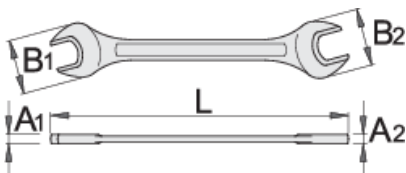

## Product features

- Materiali: çeliku të veçantë mjet
- rënie të falsifikuara, ngurtësuar tërësisht dhe nevrík
- përfundojë sipërfaqe: krom kromuar sipas ISO 1456:2009
- bërë sipas standardit DIN 895

		L	B1	B2	A1	A2		
603611	10 x 13	137	26	28.5	5.2	5.2	43	
602083	11 x 13	132	26	28.5	5	5.4	41	

\* Imazhet e produkteve janë simbolike. Të gjitha dimensionet janë në mm, pesha në gram. Të gjitha dimensionet e listuara mund të ndryshojnë në tolerancë.