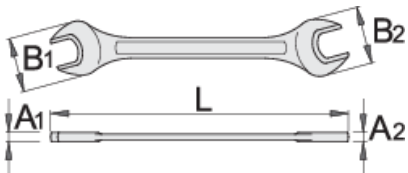

## Product features

- Materiali: çeliku të veçantë mjet
- rënie të falsifikuara, ngurtësuar tërësisht dhe nevrrik
- përfundojë sipërfaqe: krom kromuar sipas ISO 1456:2009
- bërë sipas standardit DIN 895

\* Imazhet e produkteve janë simbolike. Të gjitha dimensionet janë në mm, pesha në gram. Të gjitha dimensionet e listuara mund të ndryshojnë në tolerancë.