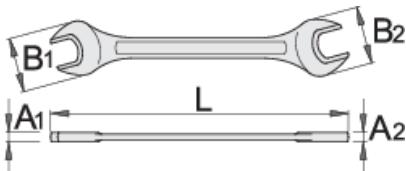

## Product features

- Materiali: çeliku të veçantë mjet
- rënie të falsifikuara, ngurtësuar tërësisht dhe nevrík
- përfundojë sipërfaqe: krom kromuar sipas ISO 1456:2009
- bërë sipas standardit DIN 895

		L	B1	B2	A1	A2		
603611	10 x 13	137	26	28.5	5.2	5.2	43	
602083	11 x 13	132	26	28.5	5	5.4	41	
602085	13 x 15	152	28	32	6	6	63	

\* Imazhet e produkteve janë simbolike. Të gjitha dimensionet janë në mm, pesha në gram. Të gjitha dimensionet e listuara mund të ndryshojnë në tolerancë.