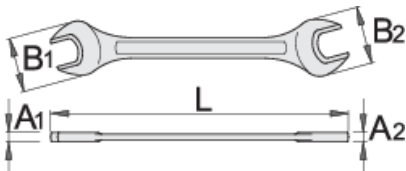

## Product features

- Materiali: çeliku të veçantë mjet
- rënie të falsifikuara, ngurtësuar tërësisht dhe nevrík
- përfundojë sipërfaqe: krom kromuar sipas ISO 1456:2009
- bërë sipas standardit DIN 895

		L	B1	B2	A1	A2		
603611	10 x 13	137	26	28.5	5.2	5.2	43	
602083	11 x 13	132	26	28.5	5	5.4	41	

\* Imazhet e produkteve janë simbolike. Të gjitha dimensionet janë në mm, pesha në gram. Të gjitha dimensionet e listuara mund të ndryshojnë në tolerancë.