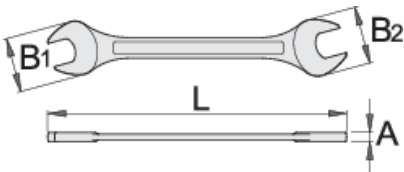

Açık ağızlı anahtar

110/1

Profiles

Premium  

Standards

ISO 10102

Product features

- malzeme: krom vanadyum
- sıcak dövme, tamamen sertleştirilmiş ve temperlenmiş
- yüzey bitirme: ISO 1456:2009 standardına göre krom kaplamalı
- cilalı başlık
- ISO 10102 standardına göre yapılmıştır (yalnızca metrik boyut)
- 15 ° 'nin altındaki anahtarın başı

L

B1

B2

A

603316

4 x 4.5

100

14

14

3.4

10

L

B1

B2

A

603317	4 x 5	100	14	14	3.4	10
603318	5 x 5.5	100	14	14	3.4	10
600060	5.5 x 7	121	14.4	16.4	3.4	15
600061	6 x 7	121	14.4	16.4	3.4	15
600062	7 x 8	140	18.4	22.9	3.7	24
600064	8 x 9	140	18.4	22.9	3.7	24
600065	8 x 10	140	18.4	22.9	3.7	23
600068	10 x 11	159	22.7	24.2	4.5	40
600069	10 x 12	172	26.2	29.2	4.9	58
600070	10 x 13	172	26.2	29.2	4.9	59
600072	11 x 13	172	26.2	29.2	4.9	58
600074	12 x 13	172	26.2	29.2	4.9	58
600075	12 x 14	172	26.2	29.2	4.9	58
600076	13 x 14	192	31.2	33.2	5.4	81
600077	13 x 15	192	31.2	33.2	5.4	84
600078	13 x 17	200	31.2	37.7	5.7	101
600079	14 x 15	192	31.2	33.2	5.4	83
600080	14 x 17	200	31.2	37.7	5.7	101
600082	16 x 17	206	35.7	37,7	5.7	108
600083	17 x 19	223	39.5	41.5	6.2	143
600085	18 x 19	223	39.5	41.5	6.2	148
600086	19 x 22	232	43.5	46	6.7	183
600088	20 x 22	232	43.5	46	6.7	180
600089	21 x 23	249	46	52	7.2	235
600090	22 x 24	249	46	52	7.2	237
600092	24 x 26	265	51.8	55.3	7.7	289
600093	24 x 27	265	53.8	51,8	7.7	289
600095	25 x 28	279	62.8	53,8	8.2	344
600096	27 x 29	309	62.8	67.3	9.2	535