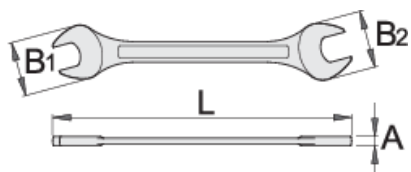

Ključ viljuškasti

110/1

Profili

Premium  

Standardi

ISO 10102

Opis proizvoda

- materijal: premium hrom-vanadijum čelik
- kovan, u potpunosti kaljen i ojačan
- hromiran (ISO 1456:2009)
- polirani vrhovi
- izrađen prema standardu ISO 10102 i DIN 3110 (samo metričke dimenzije)
- ugao glave 15°

603316

4 x 4.5

L

100

B1

14

B2

14

A

3.4

10

L

B1

B2

A

603317	4 x 5	100	14	14	3.4	10	Till end of stock
603318	5 x 5.5	100	14	14	3.4	10	Till end of stock
600060	5.5 x 7	121	14.4	16.4	3.4	15	
600061	6 x 7	121	14.4	16.4	3.4	15	
600062	7 x 8	140	18.4	22.9	3.7	24	
600064	8 x 9	140	18.4	22.9	3.7	24	
600065	8 x 10	140	18.4	22.9	3.7	23	
600066	9 x 10	159	22.7	24.2	4.5	43	Till end of stock
600067	9 x 11	159	22.7	24.2	4.5	40	Till end of stock
600068	10 x 11	159	22.7	24.2	4.5	40	
600069	10 x 12	172	26.2	29.2	4.9	58	Till end of stock
600070	10 x 13	172	26.2	29.2	4.9	59	
600072	11 x 13	172	26.2	29.2	4.9	58	
600074	12 x 13	172	26.2	29.2	4.9	58	
600075	12 x 14	172	26.2	29.2	4.9	58	
600076	13 x 14	192	31.2	33.2	5.4	81	
600077	13 x 15	192	31.2	33.2	5.4	84	
600078	13 x 17	200	31.2	37.7	5.7	101	
600079	14 x 15	192	31.2	33.2	5.4	83	
600080	14 x 17	200	31.2	37.7	5.7	101	Till end of stock
600081	15 x 17	206	35.7	37.7	5.7	108	Till end of stock
600082	16 x 17	206	35.7	37,7	5.7	108	
600083	17 x 19	223	39.5	41.5	6.2	143	
600084	17 x 22	232	43,5	46	6.2	193	Till end of stock
600085	18 x 19	223	39.5	41.5	6.2	148	
600086	19 x 22	232	43.5	46	6.7	183	
600088	20 x 22	232	43.5	46	6.7	180	
600089	21 x 23	249	46	52	7.2	235	
600090	22 x 24	249	46	52	7.2	237	

* Fotografije proizvoda su simbolične. Sve dimenzije su u mm, a težina u gramima. Sve navedene dimenzije mogu odstupati u granicama tolerancija.

Upotreba (slike)

Povezani proizvodi

 Ključ viljuškasto-okasti dugi