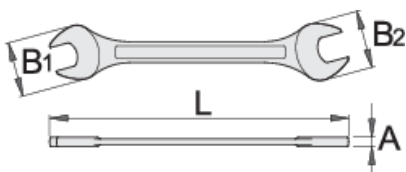

# Ключ рожковый (полированные головки)

110/1

## Описание товара

- материал: хромованадиевая сталь Premium
- кованный, целиком подвергнут закалке и отпуску
- хромированный в соответствии с ISO 1456:2009
- полированные головки
- изготовлен в соответствии со стандартом ISO 10102 (для метрических размеров)
- угол наклона рожковой головки - 15°