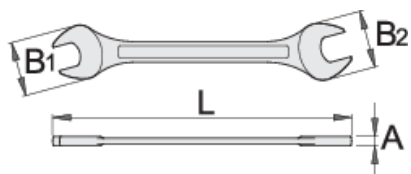

Klucz płaski - dwustronny

110/1

Profile

Premium  

Standardy

ISO 10102

Cechy produktu

- materiał: stal chromo-wanadowa premium
- kuty matrycowo, całkowicie utwardzany i odpuszczany
- wykończenie powierzchni : chromowanie zgodne z ISO 1456:2009
- polerowana głowica
- wykonany zgodnie ze standardami ISO 10102 (tylko rozmiary metryczne)
- głowka klucza pod kątem 15°

603316

4 x 4.5

L

100

B1

14

B2

14

A

3.4

10

L

B1

B2

A

603317	4 x 5	100	14	14	3.4	10
603318	5 x 5.5	100	14	14	3.4	10
600060	5.5 x 7	121	14.4	16.4	3.4	15
600061	6 x 7	121	14.4	16.4	3.4	15
600062	7 x 8	140	18.4	22.9	3.7	24
600064	8 x 9	140	18.4	22.9	3.7	24
600065	8 x 10	140	18.4	22.9	3.7	23
600066	9 x 10	159	22.7	24.2	4.5	43
600067	9 x 11	159	22.7	24.2	4.5	40
600068	10 x 11	159	22.7	24.2	4.5	40
600069	10 x 12	172	26.2	29.2	4.9	58
600070	10 x 13	172	26.2	29.2	4.9	59
600072	11 x 13	172	26.2	29.2	4.9	58
600074	12 x 13	172	26.2	29.2	4.9	58
600075	12 x 14	172	26.2	29.2	4.9	58
600076	13 x 14	192	31.2	33.2	5.4	81
600077	13 x 15	192	31.2	33.2	5.4	84
600078	13 x 17	200	31.2	37.7	5.7	101
600079	14 x 15	192	31.2	33.2	5.4	83
600080	14 x 17	200	31.2	37.7	5.7	101
600081	15 x 17	206	35.7	37.7	5.7	108
600082	16 x 17	206	35.7	37,7	5.7	108
600083	17 x 19	223	39.5	41.5	6.2	143
600084	17 x 22	232	43,5	46	6.2	193
600085	18 x 19	223	39.5	41.5	6.2	148
600086	19 x 22	232	43.5	46	6.7	183
600088	20 x 22	232	43.5	46	6.7	180
600089	21 x 23	249	46	52	7.2	235
600090	22 x 24	249	46	52	7.2	237

* Przedstawiony wygląd produktu jest orientacyjny. Wszystkie wymiary są w mm, podana waga w gramach

Użycie (Obrazy)

Pochodne produkty

 Klucz płasko - oczkowy, typ długi

 Klucz płasko - oczkowy, typ krótki