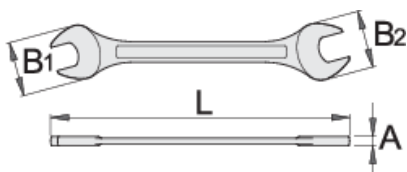

Двостран вилушкаст клуч

110/1

Profiles

Premium  

Standards

ISO 10102

Product features

- материјал: специјален хром ванадиум челик
- кован, целосно појачан и кален
- завршна површина: обложена со хром според EN12540
- полирана глава
- направен според стандард ISO 10102 (само метричка димензија)
- глава на клуч под 15°

603316

4 x 4.5

L

100

B1

14

B2

14

A

3.4

10

L

B1

B2

A

603317	4 x 5	100	14	14	3.4	10
603318	5 x 5.5	100	14	14	3.4	10
600060	5.5 x 7	121	14.4	16.4	3.4	15
600061	6 x 7	121	14.4	16.4	3.4	15
600062	7 x 8	140	18.4	22.9	3.7	24
600064	8 x 9	140	18.4	22.9	3.7	24
600065	8 x 10	140	18.4	22.9	3.7	23
600068	10 x 11	159	22.7	24.2	4.5	40
600069	10 x 12	172	26.2	29.2	4.9	58
600070	10 x 13	172	26.2	29.2	4.9	59
600072	11 x 13	172	26.2	29.2	4.9	58
600074	12 x 13	172	26.2	29.2	4.9	58
600075	12 x 14	172	26.2	29.2	4.9	58
600076	13 x 14	192	31.2	33.2	5.4	81
600077	13 x 15	192	31.2	33.2	5.4	84
600078	13 x 17	200	31.2	37.7	5.7	101
600079	14 x 15	192	31.2	33.2	5.4	83
600080	14 x 17	200	31.2	37.7	5.7	101
600082	16 x 17	206	35.7	37,7	5.7	108
600083	17 x 19	223	39.5	41.5	6.2	143
600085	18 x 19	223	39.5	41.5	6.2	148
600086	19 x 22	232	43.5	46	6.7	183
600088	20 x 22	232	43.5	46	6.7	180
600089	21 x 23	249	46	52	7.2	235
600090	22 x 24	249	46	52	7.2	237
600092	24 x 26	265	51.8	55.3	7.7	289
600093	24 x 27	265	53.8	51,8	7.7	289
600095	25 x 28	279	62.8	53,8	8.2	344
600096	27 x 29	309	62.8	67.3	9.2	535

* Сликите на производите се симболични. Сите димензии се во мм, тежината е во грамови. Сите наведени димензии може да се разликуваат во ниво на толеранција

Usage (pictures)

Related products

-  Комбиниран вилушкаст окаст клуч, долг, полиран
-  Комбиниран вилушкаст окаст клуч, краток и никлуван
-  Вилушкаст двостран клуч
-  Изолиран едностран вилушкаст клуч