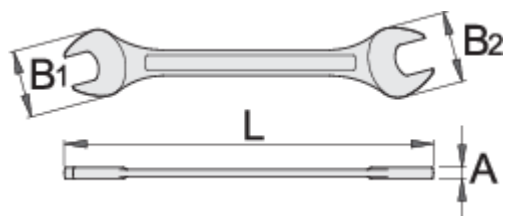

- anyaga: Premium króm-vanádium acél
- kovácsolt, teljes anyagában nemesített
- felületkezelés: krómozott, ISO 1456:2009 szabvány szerint
- polírozott fejjel
- ISO 10102 szabvány szerint (metrikus méretek)
- a kulcs feje 15°-ban hajlított

Szabványok

ISO 10102

		L	B1	B2	A	
603316	4 x 4.5	100	14	14	3.4	10
603317	4 x 5	100	14	14	3.4	10
603318	5 x 5.5	100	14	14	3.4	10
600060	5.5 x 7	121	14.4	16.4	3.4	15

L

B1

B2

A

600061	6 x 7	121	14.4	16.4	3.4	15
600062	7 x 8	140	18.4	22.9	3.7	24
600064	8 x 9	140	18.4	22.9	3.7	24
600065	8 x 10	140	18.4	22.9	3.7	23
600066	9 x 10	159	22.7	24.2	4.5	43
600067	9 x 11	159	22.7	24.2	4.5	40
600068	10 x 11	159	22.7	24.2	4.5	40
600069	10 x 12	172	26.2	29.2	4.9	58
600070	10 x 13	172	26.2	29.2	4.9	59
600072	11 x 13	172	26.2	29.2	4.9	58
600074	12 x 13	172	26.2	29.2	4.9	58
600075	12 x 14	172	26.2	29.2	4.9	58
600076	13 x 14	192	31.2	33.2	5.4	81
600077	13 x 15	192	31.2	33.2	5.4	84
600078	13 x 17	200	31.2	37.7	5.7	101
600079	14 x 15	192	31.2	33.2	5.4	83
600080	14 x 17	200	31.2	37.7	5.7	101
600081	15 x 17	206	35.7	37.7	5.7	108
600082	16 x 17	206	35.7	37,7	5.7	108
600083	17 x 19	223	39.5	41.5	6.2	143
600084	17 x 22	232	43,5	46	6.2	193
600085	18 x 19	223	39.5	41.5	6.2	148
600086	19 x 22	232	43.5	46	6.7	183
600088	20 x 22	232	43.5	46	6.7	180
600089	21 x 23	249	46	52	7.2	235
600090	22 x 24	249	46	52	7.2	237
600091	22 x 27	265	51,8	55,3	7.2	301
600092	24 x 26	265	51.8	55.3	7.7	289
600093	24 x 27	265	53.8	51,8	7.7	289
600095	25 x 28	279	62.8	53,8	8.2	344