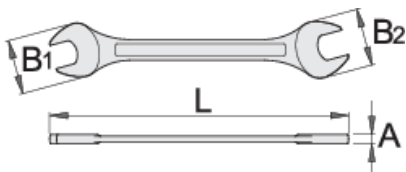

Γερμανικό κλειδί

110/1

Προφίλ

Premium 

Πρότυπα

ISO 10102

Χαρακτηριστικά προϊόντος

- υλικό: premium χάλυβας χρωμίου βαναδίου
- σφυρήλατο, ολικά σκληρυμένο με θερμική επεξεργασία
- επιχρωμιωμένο σύμφωνα με τα πρότυπα EN12540
- γυαλισμένη κεφαλή
- κατασκευασμένο σύμφωνα με τα πρότυπα ISO 10102 (μόνο μετρικά)
- κεφαλή κλειδιού υπό 15°

603316

4 x 4.5

L

100

B1

14

B2

14

A

3.4

10

L

B1

B2

A

603317	4 x 5	100	14	14	3.4	10
603318	5 x 5.5	100	14	14	3.4	10
600060	5.5 x 7	121	14.4	16.4	3.4	15
600061	6 x 7	121	14.4	16.4	3.4	15
600062	7 x 8	140	18.4	22.9	3.7	24
600064	8 x 9	140	18.4	22.9	3.7	24
600065	8 x 10	140	18.4	22.9	3.7	23
600068	10 x 11	159	22.7	24.2	4.5	40
600069	10 x 12	172	26.2	29.2	4.9	58
600070	10 x 13	172	26.2	29.2	4.9	59
600072	11 x 13	172	26.2	29.2	4.9	58
600074	12 x 13	172	26.2	29.2	4.9	58
600075	12 x 14	172	26.2	29.2	4.9	58
600076	13 x 14	192	31.2	33.2	5.4	81
600077	13 x 15	192	31.2	33.2	5.4	84
600078	13 x 17	200	31.2	37.7	5.7	101
600079	14 x 15	192	31.2	33.2	5.4	83
600080	14 x 17	200	31.2	37.7	5.7	101
600082	16 x 17	206	35.7	37,7	5.7	108
600083	17 x 19	223	39.5	41.5	6.2	143
600085	18 x 19	223	39.5	41.5	6.2	148
600086	19 x 22	232	43.5	46	6.7	183
600088	20 x 22	232	43.5	46	6.7	180
600089	21 x 23	249	46	52	7.2	235
600090	22 x 24	249	46	52	7.2	237
600092	24 x 26	265	51.8	55.3	7.7	289
600093	24 x 27	265	53.8	51,8	7.7	289
600095	25 x 28	279	62.8	53,8	8.2	344
600096	27 x 29	309	62.8	67.3	9.2	535