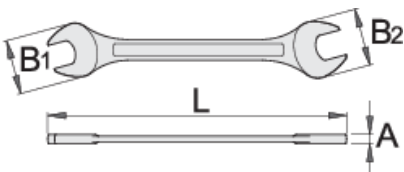

# Clé plate à fourches chromée polie

110/1

## Description produit

- matière : acier Chrome Vanadium Premium
- Forgé à chaud, entièrement traité thermiquement et trempé
- Finition : chromée selon la norme ISO 1456:2009
- Tête polie
- conçue selon la norme ISO 10102 (dimensions métriques)
- tête de la clé sous 15°