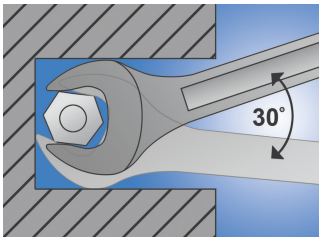

L	B1	B2	A		
600097	27 x 30	309	62.8	67.3	9.2	527	
600098	27 x 32	309	62.8	67.3	9.2	541	
600099	30 x 32	309	62.8	67.3	9.2	532	
600100	32 x 36	327	68.8	78.8	9.6	653	
600101	34 x 36	327	68.8	78.8	9.6	628	
600102	36 x 41	360	78.8	86.8	9.6	823	
605549	38 x 42	360	78.8	86.8	9.6	822	
602594	41 x 46	410	86.8	94.8	14.6	1735	
602595	46 x 50	460	94.8	103.9	15.6	2365	

* Les images des produits ne sont pas contractuelles. Toutes les dimensions sont en mm, les poids en grammes.

Utilisation (pictures)

Related products

Clé mixte longue chromée polie

Clé mixte courte chromée polie

Clé plate à fourches

Clés à fourche isolées VDE

Safety (pictures)