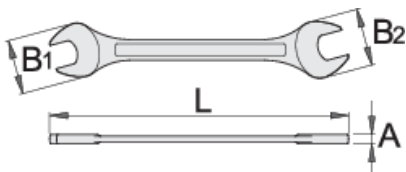

# Clé plate à fourches chromée polie

110/1

## Description produit

- matière : acier Chrome Vanadium Premium
- Forgé à chaud, entièrement traité thermiquement et trempé
- Finition : chromée selon la norme ISO 1456:2009
- Tête polie
- conçue selon la norme ISO 10102 (dimensions métriques)
- tête de la clé sous 15°