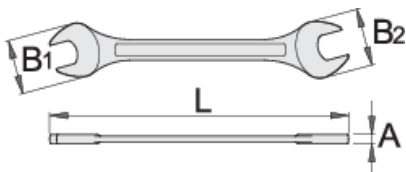

Clé plate à fourches chromée polie

110/1

Profils

Premium  

Normes

ISO 10102

Description produit

- matière : acier Chrome Vanadium Premium
- Forgé à chaud, entièrement traité thermiquement et trempé
- Finition : chromée selon la norme ISO 1456:2009
- Tête polie
- conçue selon la norme ISO 10102 (dimensions métriques)
- tête de la clé sous 15°

603316

4 x 4.5

L

100

B1

14

B2

14