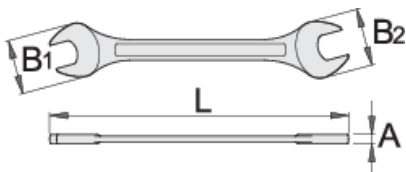

Clé plate à fourches chromée polie

110/1

Profils

Premium  

Normes

ISO 10102

Description produit

- matière : acier Chrome Vanadium Premium
- Forgé à chaud, entièrement traité thermiquement et trempé
- Finition : chromée selon la norme ISO 1456:2009
- Tête polie
- conçue selon la norme ISO 10102 (dimensions métriques)
- tête de la clé sous 15°

603316

4 x 4.5

L

100

B1

14

B2

14

A

3.4

10

L

B1

B2

A

603317	4 x 5	100	14	14	3.4	10
603318	5 x 5.5	100	14	14	3.4	10
600060	5.5 x 7	121	14.4	16.4	3.4	15
600061	6 x 7	121	14.4	16.4	3.4	15
600062	7 x 8	140	18.4	22.9	3.7	24
600064	8 x 9	140	18.4	22.9	3.7	24
600065	8 x 10	140	18.4	22.9	3.7	23
600066	9 x 10	159	22.7	24.2	4.5	43
600067	9 x 11	159	22.7	24.2	4.5	40
600068	10 x 11	159	22.7	24.2	4.5	40
600069	10 x 12	172	26.2	29.2	4.9	58
600070	10 x 13	172	26.2	29.2	4.9	59
600072	11 x 13	172	26.2	29.2	4.9	58
600074	12 x 13	172	26.2	29.2	4.9	58
600075	12 x 14	172	26.2	29.2	4.9	58
600076	13 x 14	192	31.2	33.2	5.4	81
600077	13 x 15	192	31.2	33.2	5.4	84
600078	13 x 17	200	31.2	37.7	5.7	101
600079	14 x 15	192	31.2	33.2	5.4	83
600080	14 x 17	200	31.2	37.7	5.7	101
600081	15 x 17	206	35.7	37.7	5.7	108
600082	16 x 17	206	35.7	37,7	5.7	108
600083	17 x 19	223	39.5	41.5	6.2	143
600084	17 x 22	232	43,5	46	6.2	193
600085	18 x 19	223	39.5	41.5	6.2	148
600086	19 x 22	232	43.5	46	6.7	183
600088	20 x 22	232	43.5	46	6.7	180
600089	21 x 23	249	46	52	7.2	235
600090	22 x 24	249	46	52	7.2	237

* Les images des produits ne sont pas contractuelles. Toutes les dimensions sont en mm, les poids en grammes.

Utilisation (pictures)

Related products

 Clé mixte longue chromée polie

 Clé mixte courte chromée polie