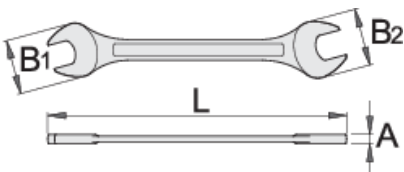

# Llave fija de dos bocas

110/1

## Características del producto

- Material: cromo vanadio
- forjada, templada y revenida
- Acabado cromado según ISO 1456:2009
- Cabezas pulidas
- fabricada de acuerdo con ISO 10102 (medidas métricas)
- cabeza de la llave inferior a 15 °