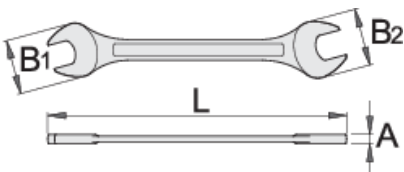

Llave fija de dos bocas

110/1

Perfiles

Premium  

Normas

ISO 10102

Características del producto

- Material: cromo vanadio
- forjada, templada y revenida
- Acabado cromado según ISO 1456:2009
- Cabezas pulidas
- fabricada de acuerdo con ISO 10102 (medidas métricas)
- cabeza de la llave inferior a 15 °

603316

4 x 4.5

L

100

B1

14

B2

14

A

3.4

10

L

B1

B2

A

603317	4 x 5	100	14	14	3.4	10
603318	5 x 5.5	100	14	14	3.4	10
600060	5.5 x 7	121	14.4	16.4	3.4	15
600061	6 x 7	121	14.4	16.4	3.4	15
600062	7 x 8	140	18.4	22.9	3.7	24
600064	8 x 9	140	18.4	22.9	3.7	24
600065	8 x 10	140	18.4	22.9	3.7	23
600066	9 x 10	159	22.7	24.2	4.5	43
600067	9 x 11	159	22.7	24.2	4.5	40
600068	10 x 11	159	22.7	24.2	4.5	40
600069	10 x 12	172	26.2	29.2	4.9	58
600070	10 x 13	172	26.2	29.2	4.9	59
600072	11 x 13	172	26.2	29.2	4.9	58
600074	12 x 13	172	26.2	29.2	4.9	58
600075	12 x 14	172	26.2	29.2	4.9	58
600076	13 x 14	192	31.2	33.2	5.4	81
600077	13 x 15	192	31.2	33.2	5.4	84
600078	13 x 17	200	31.2	37.7	5.7	101
600079	14 x 15	192	31.2	33.2	5.4	83
600080	14 x 17	200	31.2	37.7	5.7	101
600081	15 x 17	206	35.7	37.7	5.7	108
600082	16 x 17	206	35.7	37,7	5.7	108
600083	17 x 19	223	39.5	41.5	6.2	143
600084	17 x 22	232	43,5	46	6.2	193
600085	18 x 19	223	39.5	41.5	6.2	148
600086	19 x 22	232	43.5	46	6.7	183
600088	20 x 22	232	43.5	46	6.7	180
600089	21 x 23	249	46	52	7.2	235
600090	22 x 24	249	46	52	7.2	237