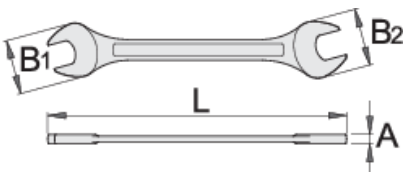

# Llave fija de dos bocas

110/1

## Características del producto

- Material: cromo vanadio
- forjada, templada y revenida
- acabado de la superficie: cromado trivalente según ISO 1456:2009
- Cabezas pulidas
- fabricada de acuerdo con ISO 10102 (medidas métricas)
- cabeza de la llave inferior a 15 °