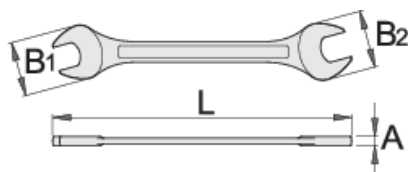

## Vlastnosti produktu

- materiál: Premium chrom-vanadium ocel
- postupově kované, zcela tvrzeno a temperováno
- povrch chrom
- leštěná hlava
- Vyrobeno podle normy ISO 10102 (pouze metrické rozměry)
- Hlava klíče pod 15°