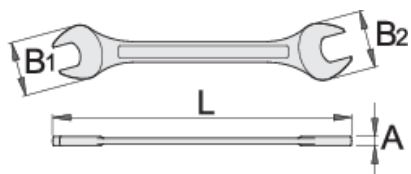

## Параметри на продукта

- материал: хром-ванадий
- ковани, изцяло закалени
- хромиран в съответствие със стандарт ISO 1456:2009
- полирани глави
- изработен в съответствие със стандарт ISO 10102 (само за мертични размери)
- Главата е под 15°