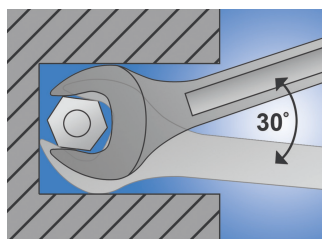

L	B1	B2	A		
600097	27 x 30	309	62.8	67.3	9.2	527	
600098	27 x 32	309	62.8	67.3	9.2	541	
600099	30 x 32	309	62.8	67.3	9.2	532	
600100	32 x 36	327	68.8	78.8	9.6	653	
600101	34 x 36	327	68.8	78.8	9.6	628	
600102	36 x 41	360	78.8	86.8	9.6	823	
605549	38 x 42	360	78.8	86.8	9.6	822	
602594	41 x 46	410	86.8	94.8	14.6	1735	
602595	46 x 50	460	94.8	103.9	15.6	2365	

* Снимките на продуктите са символични. Всички размери са в мм., теглото е в грамове .

Употреба (снимки)

Свързани продукти

Звездагаечен ключ, удължен

Звездагаечен ключ

Гаечен ключ

Едностранен гаечен ключ, изолиран

Безопасност (снимки)