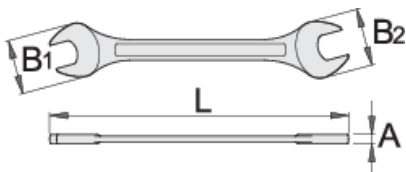

Doppelgabelschlüssel

110/1

Profile

Premium 

Standards

ISO 10102

Produkteigenschaften

- Material: Premium Chrom-Vanadium-Stahl
- gesenkgeschmiedet, vollkommen gehärtet und vergütet
- verchromt gemäß Industriestandard ISO 1456:2009
- polierter Kopf
- gefertigt laut Standard ISO 10102 (nur metrische Dim.)
- Schlüsselkopf unter einem Winkel von 15°

L

B1

B2

A

603316

4 x 4.5

100

14

14

3.4

10

L

B1

B2

A

603317	4 x 5	100	14	14	3.4	10
603318	5 x 5.5	100	14	14	3.4	10
600060	5.5 x 7	121	14.4	16.4	3.4	15
600061	6 x 7	121	14.4	16.4	3.4	15
600062	7 x 8	140	18.4	22.9	3.7	24
600064	8 x 9	140	18.4	22.9	3.7	24
600065	8 x 10	140	18.4	22.9	3.7	23
600066	9 x 10	159	22.7	24.2	4.5	43
600067	9 x 11	159	22.7	24.2	4.5	40
600068	10 x 11	159	22.7	24.2	4.5	40
600069	10 x 12	172	26.2	29.2	4.9	58
600070	10 x 13	172	26.2	29.2	4.9	59
600072	11 x 13	172	26.2	29.2	4.9	58
600074	12 x 13	172	26.2	29.2	4.9	58
600075	12 x 14	172	26.2	29.2	4.9	58
600076	13 x 14	192	31.2	33.2	5.4	81
600077	13 x 15	192	31.2	33.2	5.4	84
600078	13 x 17	200	31.2	37.7	5.7	101
600079	14 x 15	192	31.2	33.2	5.4	83
600080	14 x 17	200	31.2	37.7	5.7	101
600081	15 x 17	206	35.7	37.7	5.7	108
600082	16 x 17	206	35.7	37,7	5.7	108
600083	17 x 19	223	39.5	41.5	6.2	143
600084	17 x 22	232	43,5	46	6.2	193
600085	18 x 19	223	39.5	41.5	6.2	148
600086	19 x 22	232	43.5	46	6.7	183
600088	20 x 22	232	43.5	46	6.7	180
600089	21 x 23	249	46	52	7.2	235
600090	22 x 24	249	46	52	7.2	237

* Bilder von Produkten sind Symbolfotos. Abmessungen sind in mm, Gewichte in Gramm.

Verwendung (Bilder)

Verwandte Produkte

 Ring-Gabelschlüssel, lange Ausführung, gekröpft

 Ringgabelschlüssel, kurze Ausführung, gekröpft