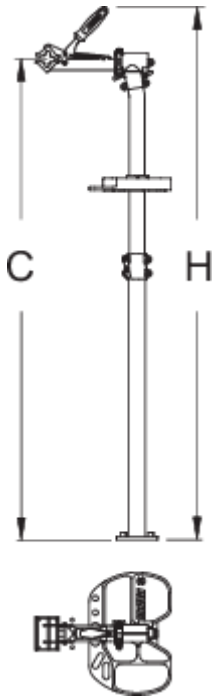

# Qëndroni me nofulla me arrë rregullueshme dhe pa pjatë fikse

1693BS1

## Product features

- Riparimi qëndrim biçikletë është projektuar për punëtori të shërbimit dhe çdo përdorim ditë.
- I përshtatshëm për tuba me diametër prej min. Ø24 mm dhe max. Ø40 mm.

- Stand is adjustable by height between 947 and 1570 mm.
- Zë vendin nofulla gome mbulon, pika 1693,11
- Riparimin biçikletë qëndrim 1693B1 dhe 1693BS1 është projektuar për dysheme apo tavan malin.

### Spare parts

Qëndroni me nofulla me arrë rregullueshme dhe pa pjatë fikse