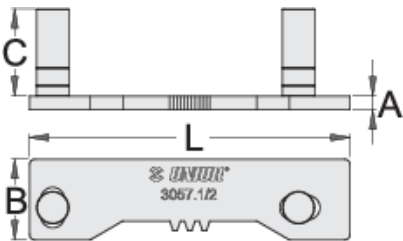

Üniversal deęiřtirici tutma aleti

3057.1/2

Profiles

Product features

- malzeme: özel alet elięi
- yüzey bitirme: ISO 1456:2009 standardına göre krom kaplamalı

Kullanım:

- tahrikin ön kısmı açılırken marřtaki diřli için blok olarak kullanılır
- Su ve hava soęutmalı PIAGGIO, GILERA 50-125ccm scooterları için

MA

MB

C

L

623188

220

80

32,5

120

150

* Ürünlerin resimleri semboliktir. Bütün boyutlar mm ve ağırlık gram cinsindedir.

Usage (pictures)