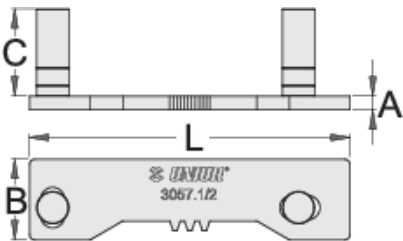

Üniversal deęiřtirici tutma aleti

3057.1/2

Profiles

Product features

- malzeme: özel alet elięi
- yüzey bitirme: ISO 1456:2009 standardına göre krom kaplamalı

Kullanım:

- tahrikin ön kısmı açılırken marřtaki diřli için blok olarak kullanılır
- Su ve hava soęutmalı PIAGGIO, GILERA 50-125ccm scooterları için

623188

MA

220

MB

80

C

32,5

L

120

150

* Ürünlerin resimleri semboliktir. Bütün boyutlar mm ve ağırlık gram cinsindedir.

Usage (pictures)