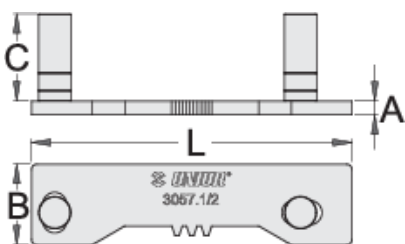

Blokkering voor de toerenregelaar

3057.1/2

Profielen

Product attributen

- materiaal: premium plus carbonstaal
- oppervlakteafwerking: verchromd volgens ISO 1456: 2009

Gebruik:

- blokkeert de startversnelling bij losmaken van de aandrijving
- voor PIAGGIO en GILERA 50-125ccm scooters; water- en luchtgekoeld

623188

MA

220

MB

80

C

32,5

L

120

150

* Afbeeldingen van producten zijn symbolisch. Alle afmetingen zijn in mm en gewicht in gram. Alle vermelde afmetingen kunnen variëren in tolerantie.

Gebruik (Afbeeldingen)