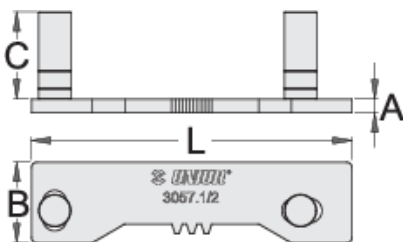

Blokkering voor de toerenregelaar

3057.1/2

Profielen

Product attributen

- materiaal: premium plus carbonstaal
- oppervlakteafwerking: verchromd volgens ISO 1456: 2009

Gebruik:

- blokkeert de startversnelling bij losmaken van de aandrijving
- voor PIAGGIO en GILERA 50-125ccm scooters; water- en luchtgekoeld

623188

MA

220

MB

80

C

32,5

L

120

150

* Afbeeldingen van producten zijn symbolisch. Alle afmetingen zijn in mm en gewicht in gram. Alle vermelde afmetingen kunnen variëren in tolerantie.

Gebruik (Afbeeldingen)