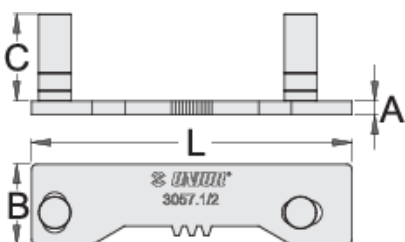

Blokkering voor de toerenregelaar

3057.1/2

Profielen

Product attributen

- materiaal: speciaal gereedschapsstaal
- oppervlakteafwerking: verchromd volgens de norm ISO 1456:2009

Gebruik:

- blokkeert de startversnelling bij losmaken van de aandrijving
- voor PIAGGIO en GILERA 50-125ccm scooters; water- en luchtgekoeld

623188

MA

220

MB

80

C

32,5

L

120

150

* Afbeeldingen van producten zijn symbolisch. Alle afmetingen zijn in mm, en het gewicht in grammen. Alle vermelde afmetingen kunnen variëren in tolerantie.

Gebruik (Afbeeldingen)