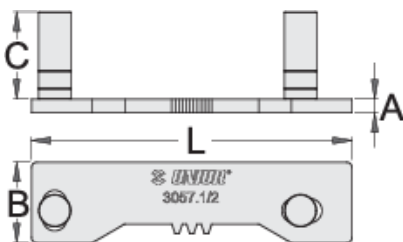

Blokkering voor de toerenregelaar

3057.1/2

Profielen

Product attributen

- materiaal: speciaal gereedschapsstaal
- oppervlakteafwerking: verchromd volgens de norm ISO 1456:2009

Gebruik:

- blokkeert de startversnelling bij losmaken van de aandrijving
- voor PIAGGIO en GILERA 50-125ccm scooters; water- en luchtgekoeld

623188

MA

220

MB

80

C

32,5

L

120

150

* Afbeeldingen van producten zijn symbolisch. Alle afmetingen zijn in mm, en het gewicht in grammen. Alle vermelde afmetingen kunnen variëren in tolerantie.

Gebruik (Afbeeldingen)