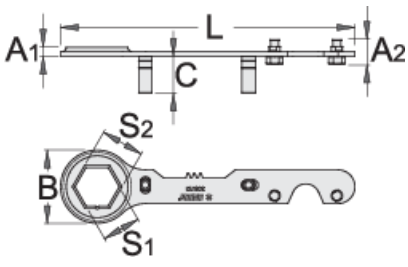

Yıldız anahtarlı deęiřtirici ve debriyaj tahrik tutucu alet

3057/2

Profiles

Product features

- malzeme: özel alet çelięi
- yüzey bitirme: ISO 1456:2009 standardına göre krom kaplamalı

Avantajları:

- birçok tahrik tipini kapsayan 3 farklı uzunluktaki aksesuarlarla birlikte gelir

Kullanım:

- Su ve hava soęutmalı PIAGGIO, GILERA 50-125ccm scooterları için
- üçlü bir işlevi bulunmaktadır
- tahrikin ön kısmı açılırken marřtaki diřli için blok olarak kullanılır
- somunu açmak için tahriğin arka kısmındaki kabı tutma aksesuarları
- tahriğin arka kısmındaki iç somunu açma anahtarı

	TA	A2	MB	C	S1	S2	L	
623187	22	80	32,5	34	38	262	319	

* Ürünlerin resimleri semboliktir. Bütün boyutlar mm ve ağırlık gram cinsindedir.

Usage (pictures)