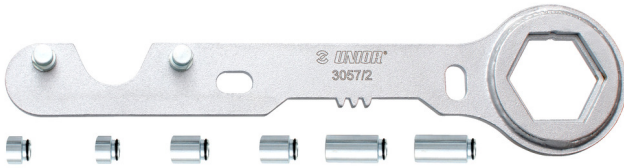

Yıldız anahtarlı deęiřtirici ve debriyaj tahrik tutucu alet

3057/2

Profiles

Product features

- malzeme: özel alet çelięi
- yüzey bitirme: ISO 1456:2009 standardına göre krom kaplamalı

Avantajları:

- birçok tahrik tipini kapsayan 3 farklı uzunluktaki aksesuarlarla birlikte gelir

Kullanım:

- Su ve hava soęutmalı PIAGGIO, GILERA 50-125ccm scooterları için
- üçlü bir işlevi bulunmaktadır
- tahrikin ön kısmı açılırken marřtaki diřli için blok olarak kullanılır
- somunu açmak için tahriğin arka kısmındaki kabı tutma aksesuarları
- tahriğin arka kısmındaki iç somunu açma anahtarı

	TA	A2	MB	C	S1	S2	L	
623187	22	80	32,5	34	38	262	319	

* Ürünlerin resimleri semboliktir. Bütün boyutlar mm ve ağırlık gram cinsindedir.

Usage (pictures)