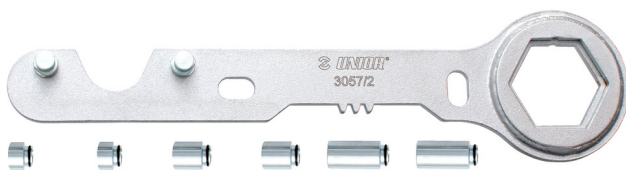

držiak na variátor a spojku s očkovým kľúčom

3057/2

Profiles

Product features

- materiál: premium plus uhlíková ocel'
- povrchová úprava: chrómovaná podľa ISO 1456:2009

Výhody:

- Dodáva sa s 3 rôznymi dĺžkami príslušenstva, ktoré pokrývajú niekoľko typov pohonov

Použitie:

- pro skútre PIAGGIO, GILERA 50-125ccm, vodný a vzduchový filter
- má 3 funkcie
- používa sa ako blok pre zariadenie na štartéri pri povoľovaní prednej časti pohonu
- príslušenstvo pre držanie hrnca na zadnej časti jednotky pre povoľovanie matice
- kľúč pre povoľovanie vnútornej matice zadnej časti jednotky