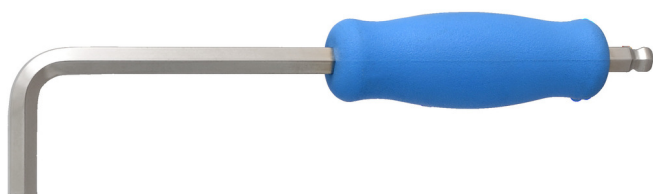

# Ključ imbus loptasti sa ručicom

1780/3G

## Profili

## Opis proizvoda

- materijal: premium hrom-vanadijum čelik
- ručica od polipropilena
- stablo hromirano
- ručica omogućava bolji prihvat ključa
- ovim ključem postiže se veći obrtni moment bez oštećenja vijaka