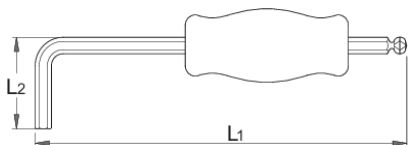

# Ključ imbus loptasti sa ručicom

1780/3G

## Opis proizvoda

- materijal: premium hrom-vanadijum čelik
- ručica od polipropilena
- stablo hromirano
- ručica omogućava bolji prihvat ključa
- ovim ključem postiže se veći obrtni moment bez oštećenja vijaka

623147

8

L1

208

L2

44

138

\* Fotografije proizvoda su simbolične. Sve dimenzije su u mm, a težina u gramima. Sve navedene dimenzije mogu odstupati u granicama tolerancija.