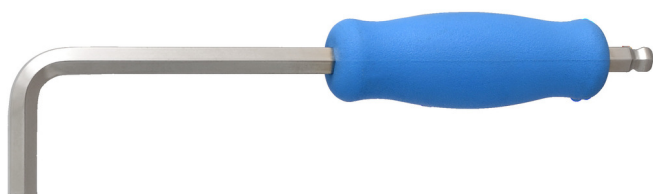

Imbus klúč s guličkou a rukoväťou

1780/3G

Profiles

Product features

- materiál: premium chróm vanádiová oceľ
- rukoväť - polypropylén
- Chromované čeluste
- Prídavná rukoväť na kľúči zaručí dobrý úchyt
- s kľúčom môžeme uchovať vyššiu točivosť bez poškodenia skrutiek

623147

8

L1

208

L2

44

138

* Obrázky sú symbolické. Všetky rozmery sú v mm, hmotnosť je v g. Všetky udané rozmery sa môžu líšiť v rámci tolerancie.