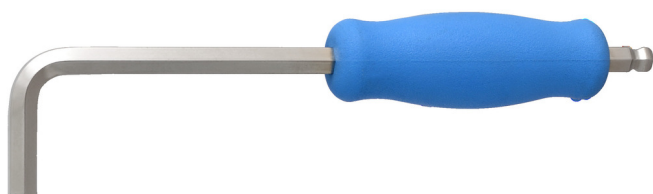

# Imbus klúč s guličkou a rukoväťou

1780/3G

## Profiles

## Product features

- materiál: premium chróm vanádiová oceľ
- rukoväť - polypropylén
- Chromované čeluste
- Prídavná rukoväť na kľúči zaručí dobrý úchyt
- s kľúčom môžeme uchovať vyššiu točivosť bez poškodenia skrutiek