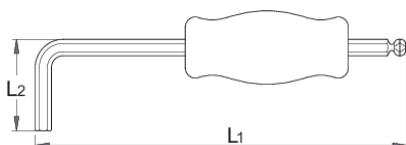

Imbus klúč s guličkou a rukoväťou

1780/3G

Profiles

Product features

- materiál: premium chróm vanádiová oceľ
- rukoväť - polypropylén
- Chromované čeluste
- Prídavná rukoväť na kľúči zaručí dobrý úchyt
- s kľúčom môžeme uchovať vyššiu točivosť bez poškodenia skrutiek

623147

8

L1

208

L2

44

138

* Obrázky sú symbolické. Všetky rozmery sú v mm, hmotnosť je v g. Všetky udané rozmery sa môžu líšiť v rámci tolerancie.