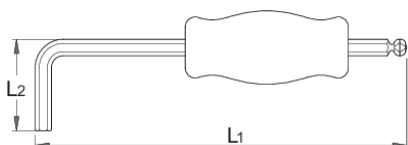

# Imbus klúč s guličkou a rukoväťou

1780/3G

## Product features

- materiál: premium chróm vanádiová oceľ
- rukoväť - polypropylén
- Chromované čeluste
- Prídavná rukoväť na kľúči zaručí dobrý úchyt
- s kľúčom môžeme uchovať vyššiu točivosť bez poškodenia skrutiek

623147

8

L1

208

L2

44

138

\* Obrázky sú symbolické. Všetky rozmery sú v mm, hmotnosť je v g. Všetky udané rozmery sa môžu líšiť v rámci tolerancie.