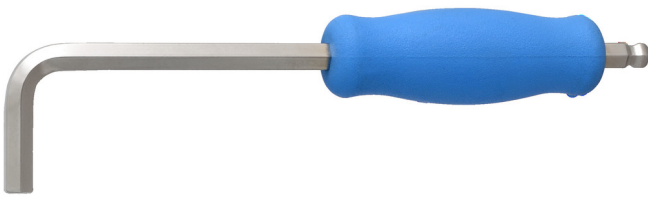

Шестигранный ключ с закругленным жалом и рукояткой

1780/3G

Профили

Описание товара

- материал: хромованадиевая сталь Premium
- рукоятка - полипропилен
- жало ключа с хромовым покрытием
- дополнительная рукоятка на ключе обеспечивает хороший захват
- с помощью ключа вы можете создавать более высокий крутящий момент, не повреждая болты

623147

8

L1

208

L2

44

138

* Изображения продуктов носят демонстрационный характер. Все размеры указаны в миллиметрах, вес в граммах.