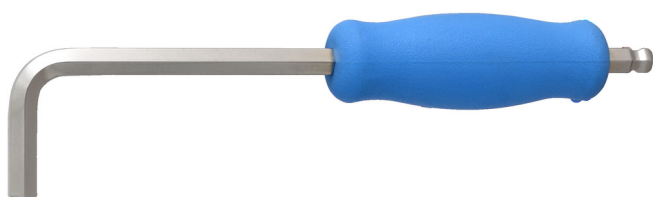

Шестигранный ключ с закругленным жалом и рукояткой

1780/3G

Профили

Описание товара

- материал: хромованадиевая сталь Premium
- рукоятка - полипропилен
- жало ключа с хромовым покрытием
- дополнительная рукоятка на ключе обеспечивает хороший захват
- с помощью ключа вы можете создавать более высокий крутящий момент, не повреждая болты

623147

8

L1

208

L2

44

138

* Изображения продуктов носят демонстрационный характер. Все размеры указаны в миллиметрах, вес в граммах.