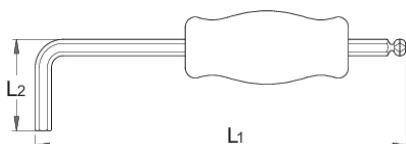

Шестигранный ключ с закругленным жалом и рукояткой

1780/3G

Профили

Описание товара

- материал: хромованадиевая сталь Premium
- рукоятка - полипропилен
- жало ключа с хромовым покрытием
- дополнительная рукоятка на ключе обеспечивает хороший захват
- с помощью ключа вы можете создавать более высокий крутящий момент, не повреждая болты

623147

8

L1

208

L2

44

138

* Изображения продуктов носят демонстрационный характер. Все размеры указаны в миллиметрах, вес в граммах.