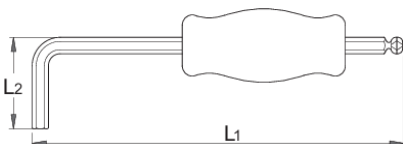

Шестигранный ключ с закругленным жалом и рукояткой

1780/3G

Профили

Описание товара

- материал: хромованадиевая сталь Premium
- рукоятка - полипропилен
- жало ключа с хромовым покрытием
- дополнительная рукоятка на ключе обеспечивает хороший захват
- с помощью ключа вы можете создавать более высокий крутящий момент, не повреждая болты

623147

8

L1

208

L2

44

138

* Изображения продуктов носят демонстрационный характер. Все размеры указаны в миллиметрах, вес в граммах.