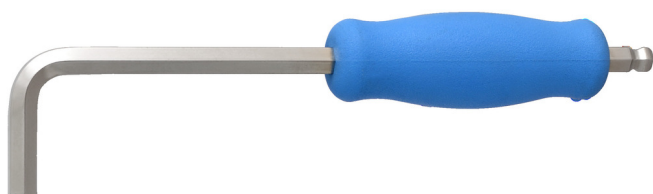

Ključ imbus s kuglom i ručicom

1780/3G

Profili

Atributi proizvoda

- materijal: tijelo od Premium krom-vanadij-molibdena, u cjelosti ojačano i zakaljeno
- ručica od polipropilena
- stablo kromirano
- ručica omogućava bolji prihvat ključa
- ovim ključem postiže se veći okretni moment bez oštećenja vijaka

623147

8

L1

208

L2

44

138

* Slike proizvoda su simbolične. Sve dimenzije su u mm, masa je u g.