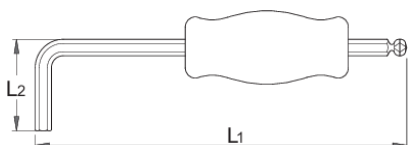

Ključ imbus s kuglom i ručicom

1780/3G

Profili

Atributi proizvoda

- materijal: tijelo od Premium krom-vanadij-molibdena, u cjelosti ojačano i zakaljeno
- ručica od polipropilena
- stablo kromirano
- ručica omogućava bolji prihvat ključa
- ovim ključem postiže se veći okretni moment bez oštećenja vijaka

623147

8

L1

208

L2

44

138

* Slike proizvoda su simbolične. Sve dimenzije su u mm, masa je u g.