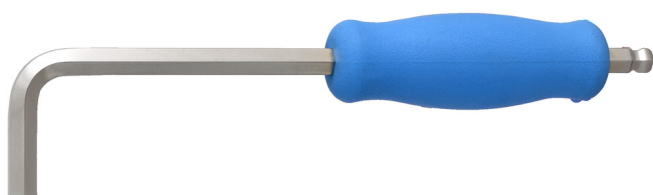

Шестостенен ключ(инбус) със сферична глава и дръжка

1780/3G

Профили

Параметри на продукта

- материал: острие - хром-ванадий, изцяло закалено
- дръжка - полипропилен
- хромирано стебло
- Допълнителната дръжка осигурява добро захващане.
- с ключа можем да постигнем по-голяма сила без да повредим болтовете

623147

8

L1

208

L2

44

138

* Снимките на продуктите са символични. Всички размери са в мм., теглото е в грамове .