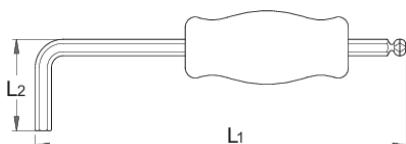

# Шестостенен ключ(инбус) със сферична глава и дръжка

1780/3G

## Параметри на продукта

- материал: острие - хром-ванадий, изцяло закалено
- дръжка - полипропилен
- хромирано стебло
- Допълнителната дръжка осигурява добро захващане.
- с ключа можем да постигнем по-голяма сила без да повредим болтовете

623147

8

L1

208

L2

44

138

\* Снимките на продуктите са символични. Всички размери са в мм., теглото е в грамове .