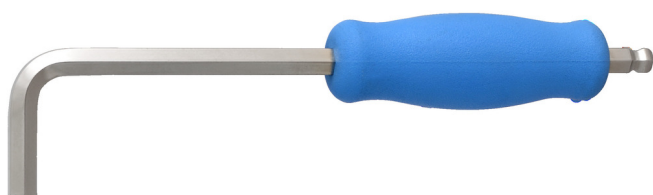

# Шестостенен ключ(инбус) със сферична глава и дръжка

1780/3G

## Параметри на продукта

- материал: острие - хром-ванадий, изцяло закалено
- дръжка - полипропилен
- хромирано стебло
- Допълнителната дръжка осигурява добро захващане.
- с ключа можем да постигнем по-голяма сила без да повредим болтовете