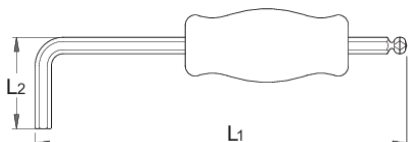

Шестостенен ключ(инбус) със сферична глава и дръжка

1780/3G

Профили

Параметри на продукта

- материал: острие - хром-ванадий, изцяло закалено
- дръжка - полипропилен
- хромирано стебло
- Допълнителната дръжка осигурява добро захващане.
- с ключа можем да постигнем по-голяма сила без да повредим болтовете

623147

8

L1

208

L2

44

138

* Снимките на продуктите са символични. Всички размери са в мм., теглото е в грамове .