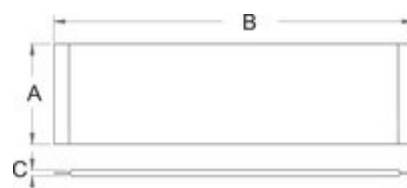

Опаковки на дребно

623256

MA

80

MB

60

MC

10

5