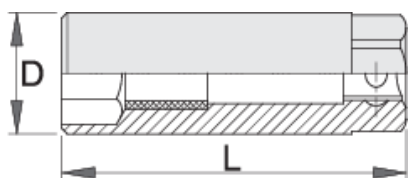

Ključ nasadni 3/8" za svećice, tankozidni

3058/2

Profili

Opis proizvoda

- materijal: premium hrom-vanadijum čelik
- hromiran (ISO 1456:2009)
- kovan, u potpunosti poboljššan i ojačan
- namenjeno za upotrebu kada nema dovoljno prostora za rad sa standardnim ključem za svećice
- unutar nasadnog ključa ubačen je gumeni prsten za pridržavanje svećice

		D	L		
623215	16	20,9	65	19	80
623216	18	22,3	65	22	92
623217	21	25,6	65	19	111

* Fotografije proizvoda su simbolične. Sve dimenzije su u mm, a težina u gramima. Sve navedene dimenzije mogu odstupati u granicama tolerancija.