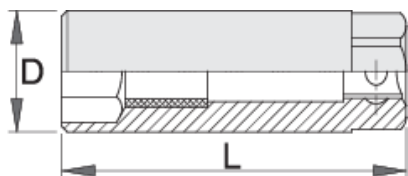

Ključ nasadni 3/8" za svećice, tankozidni

3058/2

Profili

Opis proizvoda

- materijal: premium hrom-vanadijum čelik
- hromiran (ISO 1456:2009)
- kovan, u potpunosti poboljššan i ojačan
- namenjeno za upotrebu kada nema dovoljno prostora za rad sa standardnim ključem za svećice
- unutar nasadnog ključa ubačen je gumeni prsten za pridržavanje svećice

		D	L		
623215	16	20,9	65	19	80
623216	18	22,3	65	22	92
623217	21	25,6	65	19	111

* Fotografije proizvoda su simbolične. Sve dimenzije su u mm, a težina u gramima. Sve navedene dimenzije mogu odstupati u granicama tolerancija.