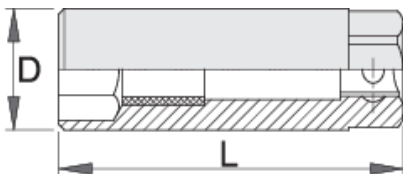

Ključ nasadni 3/8" za svečke, tankostenski, 6 kotni

3058/2

Profili

Atributi izdelka

- material: Premium krom vanadijevo jeklo
- površinska zaščita: kromiran s trivalentnim kromom po ISO 1456:2009
- kovan, v celoti poboljšan
- namenjeni, kjer ni dovolj prostora za delo s standarnimi ključi za menjavo svečk
- vstavljen gumijast nastavek, ki pridrži svečko

		D	L		
623215	16	20,9	65	19	80
623216	18	22,3	65	22	92

D

L

623217

21

25,6

65

19

111

* Slike proizvodov so simbolične. Vse dimenzije so v mm, masa v g. Vse navedene dimenzije lahko odstopajo v tolerančnih merah.