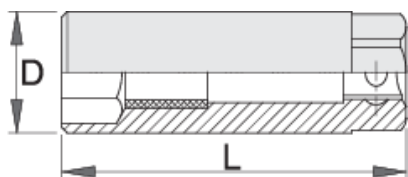

Ključ nasadni 3/8" za svečke, tankostenski, 6 kotni

3058/2

Profili

Atributi izdelka

- material: Premium krom vanadijevo jeklo
- površinska zaščita: kromiran s trivalentnim kromom po ISO 1456:2009
- kovan, v celoti poboljšan
- namenjeni, kjer ni dovolj prostora za delo s standarnimi ključi za menjavo svečk
- vstavljen gumijast nastavek, ki pridrži svečko

		D	L		
623215	16	20,9	65	19	80
623216	18	22,3	65	22	92

D

L

623217

21

25,6

65

19

111

* Slike proizvodov so simbolične. Vse dimenzije so v mm, masa v g. Vse navedene dimenzije lahko odstopajo v tolerančnih merah.