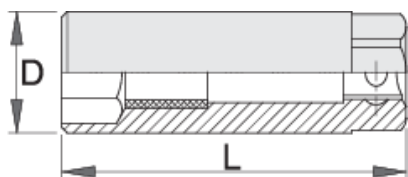

D	L		
623215	16	20,9	65	19	80
623216	18	22,3	65	22	92