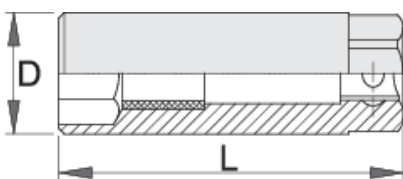

Hlavica na zapalovaciu sviečku 3/8 "s tenkou stenou 6-hranná

3058/2

Profiles

Product features

- materiál: premium chróm vanádiová oceľ
- chrómované v súlade s ISO 1456:2009
- kované, tvrdené a temperované,
- určená pre použitie tam, kde nie je dostatok miesta pre prácu so štandardnými kľúčmi pre výmenu zapalovacej sviečky
- vnútri hlavice je vložený gumový krúžok pre držanie zapalovacej sviečky

623215

16

D

20,9

L

65

19

80

D

L

623216

18

22,3

65

22

92

623217

21

25,6

65

19

111

* Obrázky sú symbolické. Všetky rozmery sú v mm, hmotnosť je v g. Všetky udané rozmery sa môžu líšiť v rámci tolerancie.