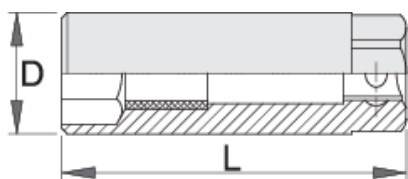

Hlavica na zapalovaciu sviečku 3/8 "s tenkou stenou 6-hranná

3058/2

Profiles

Product features

- materiál: premium chróm vanádiová oceľ
- chrómované v súlade s ISO 1456:2009
- kované, tvrdené a temperované,
- určená pre použitie tam, kde nie je dostatok miesta pre prácu so štandardnými kľúčmi pre výmenu zapalovacej sviečky
- vnútri hlavice je vložený gumový krúžok pre držanie zapalovacej sviečky

623215

16

D

20,9

L

65

19

80

623217

21

25,6

65

19

111

* Obrázky sú symbolické. Všetky rozmery sú v mm, hmotnosť je v g. Všetky udané rozmery sa môžu líšiť v rámci tolerancie.