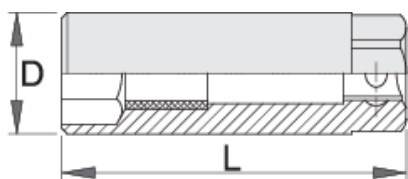

Насаден клуч 3/8" за свеќици со тенок сид, 6 аголен

3058/2

Profiles

Product features

- материјал: специјален хром ванадиум челик
- завршна површина: хромирана според ISO 1456:2009
- кован, целосно појачан, кален
- наменет за употреба таму каде што нема доволно простор за работење со стандардни клучеви за замена на свеќици
- внатре во втичницата е вметнат гумен прстен за придржување на свеќицата

623215

16

D

20,9

L

65

19

80

623217

21

25,6

65

19

111

* Сликите на производите се симболични. Сите димензии се во мм, тежината е во грамови. Сите наведени димензии може да се разликуваат во ниво на толеранција