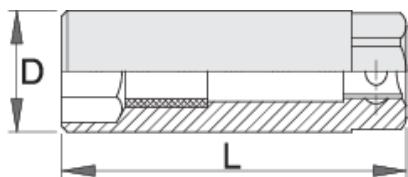

Насаден клуч 3/8" за свеќици со тенок сид, 6 аголен

3058/2

Profiles

Product features

- материјал: специјален хром ванадиум челик
- завршна површина: хромирана според ISO 1456:2009
- кован, целосно појачан, кален
- наменет за употреба таму каде што нема доволно простор за работење со стандардни клучеви за замена на свеќици
- внатре во втичницата е вметнат гумен прстен за придржување на свеќицата

623215

16

D

20,9

L

65

19

80

623217

21

25,6

65

19

111

* Сликите на производите се симболични. Сите димензии се во мм, тежината е во грамови. Сите наведени димензии може да се разликуваат во ниво на толеранција