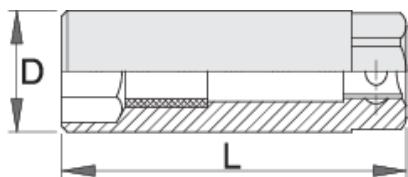

Gyertyakulcs, 3/8", vékony falú, 6 szögű

3058/2

Profilok

Termékjellemzők

- anyaga: Premium króm-vanádium acél
- felületkezelés: krómozott, ISO 1456:2009 szabvány szerint
- kovácsolt, teljes anyagában nemesített
- olyan esetekben is alkalmazható, amikor a szűk hely miatt hagyományos kulcsokkal nem lehet hozzáférni a gyújtógyertyákhoz
- a dugókulcs belsejébe illesztett gumigyűrű megtámasztja a gyújtógyertyát

Barcode	mm	D	L	Hex	Icon
623215	16	20,9	65	19	80
623216	18	22,3	65	22	92

D

L

623217

21

25,6

65

19

111

* A termékeképek illusztrációk. Minden feltüntetett méret milliméterben, a tömegek grammban. Az összes feltüntetett méret eltérhet a toleranciának megfelelően.