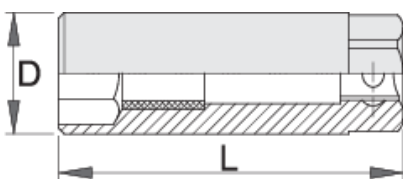

Καρυδάκι για μπουζι 3/8" με λεπτά τοιχώματα, 6γωνο

3058/2

Προφίλ

Χαρακτηριστικά προϊόντος

- υλικό: premium χάλυβας χρωμίου βαναδίου
- επιχρωμιωμένο σύμφωνα με τα πρότυπα EN12540
- σφυρήλατο, ολικά σκληρυμένο με θερμική επεξεργασία
- Χρησιμοποιείται σε μέρη που δεν υπάρχει αρκετός χώρος για να δουλέψετε με κανονικό κλειδί για αντικατάσταση του μπουζι
- στο εσωτερικό εισάγεται λαστιχένιος δακτύλιος για τη συγκράτηση του μπουζι

623215

16

D

20,9

L

65

19

80

D

L

623216

18

22,3

65

22

92

623217

21

25,6

65

19

111

* Οι εικόνες των προϊόντων είναι συμβολικές. Όλες οι διαστάσεις είναι σε mm, το βάρος είναι σε γραμμάρια. Όλες οι αναφερόμενες διαστάσεις μπορεί να διαφέρουν σε ανοχές.