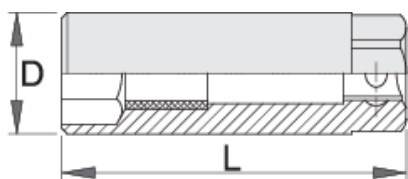

Nástavec na zapalovací svíčku 3/8 "s tenkou stěnou, hran

3058/2

Profily

Vlastnosti produktu

- materiál: Premium chrom-vanadium ocel
- povrch chrom
- postupově kované, zcela tvrzeno a temperováno
- určena pro použití tam, kde není dostatek místa pro práci se standardními klíči pro výměnu zapalovací svíčky
- uvnitř hlavice vložen gumový kroužek pro držení zapalovací svíčky

623215

16

D

20,9

L

65

19

80

623217

21

25,6

65

19

111

* Obrázky produktů jsou symbolické. Všechny rozměry jsou v mm a hmotnost v gramech. Všechny uvedené rozměry se mohou lišit v toleranci.