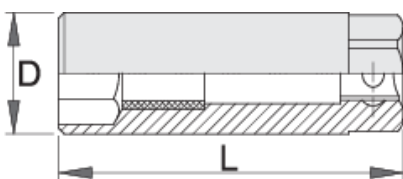

Nástavec na zapalovací svíčku 3/8 "s tenkou stěnou, hran

3058/2

Profily

Vlastnosti produktu

- materiál: Premium chrom-vanadium ocel
- povrch chrom
- postupově kované, zcela tvrzeno a temperováno
- určena pro použití tam, kde není dostatek místa pro práci se standardními klíči pro výměnu zapalovací svíčky
- uvnitř hlavice vložen gumový kroužek pro držení zapalovací svíčky

623215

16

D

20,9

L

65

19

80

D

L

623216

18

22,3

65

22

92

623217

21

25,6

65

19

111

* Obrázky produktů jsou symbolické. Všechny rozměry jsou v mm a hmotnost v gramech. Všechny uvedené rozměry se mohou lišit v toleranci.