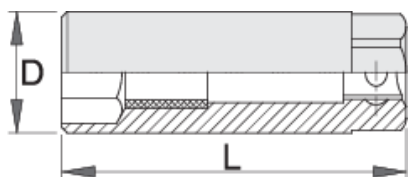

Ključ nasadni 3/8" za svijećice, tankozidni

3058/2

Profili

Atributi proizvoda

- materijal: Premium krom-vanadij
- kromirani (ISO 1456:2009)
- kovan, u potpunosti poboljšan i ojačan
- namijenjeno za upotrebu kada nema dovoljno prostora za rad sa standardnim ključem za svijećice
- unutar nasadnog ključa ubačen je gumeni prsten za pridržavanje svijećice

		D	L		
623215	16	20,9	65	19	80
623216	18	22,3	65	22	92

D

L

623217

21

25,6

65

19

111

* Slike proizvoda su simbolične. Sve dimenzije su u mm, masa je u g.