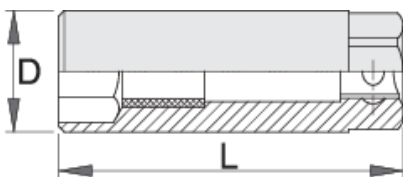

# Çelës kandelet 3/8" me mur të hollë, 6 këndësh

3058/2

## Product features

- Materiali: krom vanadium
- përfundojë sipërfaqe: krom kromuar sipas ISO 1456:2009
- rënie të falsifikuara, ngurtësuar tërësisht dhe nevrík
- destinuar për përdorim ku nuk ka hapësirë të mjaftueshme për të punuar me celes standarde për zëvendësimin kandelat elektrike
- brenda në fole-prize-prize-pjesa femnore futur unazë gome për mbajtjen kandelet

623217

21

25,6

65

19

111

\* Imazhet e produkteve janë simbolike. Të gjitha dimensionet janë në mm, pesha në gram. Të gjitha dimensionet e listuara mund të ndryshojnë në tolerancë.