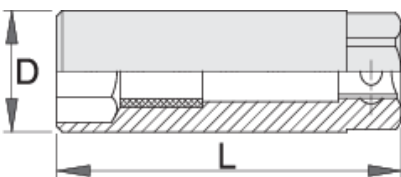

Çelës kandelet 3/8" me mur të hollë, 6 këndësh

3058/2

Profiles

Product features

- Materiali: krom vanadium
- përfundojë sipërfaqe: krom kromuar sipas ISO 1456:2009
- rënie të falsifikuara, ngurtësuar tërësisht dhe nevrík
- destinuar për përdorim ku nuk ka hapësirë të mjaftueshme për të punuar me celes standarde për zëvendësimin kandelat elektrike
- brenda në fole-prize-prize-pjesa femnore futur unazë gome për mbajtjen kandelet

623215

16

D

20,9

L

65

19

80

D

L

623216

18

22,3

65

22

92

623217

21

25,6

65

19

111

* Imazhet e produkteve janë simbolike. Të gjitha dimensionet janë në mm, pesha në gram. Të gjitha dimensionet e listuara mund të ndryshojnë në tolerancë.