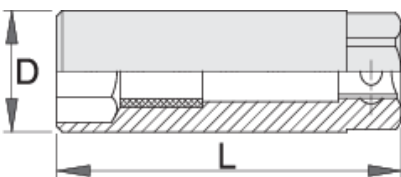

Çelës kandelet 3/8" me mur të hollë, 6 këndësh

3058/2

Profiles

Product features

- Materiali: krom vanadium
- përfundojë sipërfaqe: krom kromuar sipas ISO 1456:2009
- rënie të falsifikuara, ngurtësuar tërësisht dhe nevrrik
- destinuar për përdorim ku nuk ka hapësirë të mjaftueshme për të punuar me celes standarde për zëvendësimin kandelat elektrike
- brenda në fole-prize-prize-pjesa femnore futur unazë gome për mbajtjen kandelet

623215

16

D

20,9

L

65

19

80

D

L

623216

18

22,3

65

22

92

623217

21

25,6

65

19

111

* Imazhet e produkteve janë simbolike. Të gjitha dimensionet janë në mm, pesha në gram. Të gjitha dimensionet e listuara mund të ndryshojnë në tolerancë.